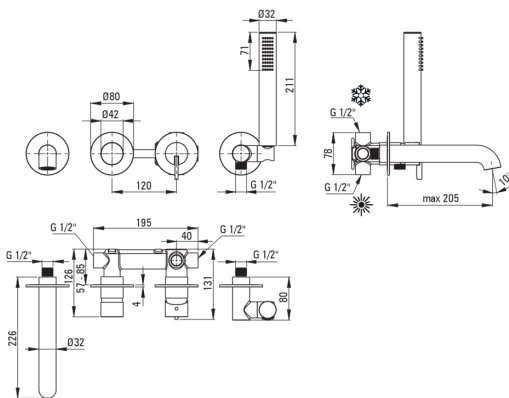

SILIA

Kádtöltő csaptelep, zuhanyszettel

Cikkszám: BQS_018P
EAN: 5907650858546
Szín: króm
Garancia [év]: 7

Csaptelep

Kivitelezés	króm
Anyag	sárgaréz
Csaptelep típusa	egykaros, keverő
Beszerelési mód	falsík alatti
Akusztikai osztály [db]	I ($x \leq 20$)

Csaptelep betét

Betét mérete	35 mm
--------------	-------

Kifolyócsövek

Anyag	sárgaréz
-------	----------

Funkcióváltó

Váltó típusa	klikk típusú mechanikus
--------------	-------------------------

Perlátorok

Perlátor típusa	szilikon
Perlátor mérete	M24

Csővek

Hosszúság [mm]	1500
Fonat típusa	nem alkalmazható
Anti calc/vízkőmegelőzés	1

Kézizuhanyok

Funkciók száma	1
Anti-calc	Igen
Kiegészítő jellemzők	cool-out

Kiemelések:

- Nemes forma és időtlen egyszerűség
- Kerámia, mechanikus klikk-típusú funkciókapcsoló
- A csaptelep teste a legkiválóbb minőségű sárgarézből készült
- Falsík alatti beépítés az esztétikum megőrzése érdekében a fürdőszobában
- Állítható kézizuhany szög
- Vízkőmentesítő rendszer a vízkő egyszerű eltávolításához
- Vízkőmentesítő funkció
- Elcsavarodásgátló rendszer, amely megakadályozza a tömlő megcsavarodását
- Strapabíró csővégek sárgarézből
- Csak a legjobb alapanyagokból, amelyek minőségét laboratóriumi vizsgálatok igazolták
- Szilikon perlátor a vízkő egyszerű eltávolításához
- Hűsítő kézizuhany
- Az ajánlat tartalmaz egy tisztítószert a szerelvényekhez, amely bármilyen színhez használható