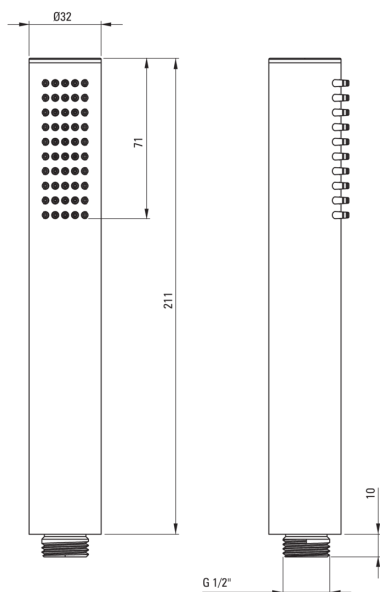

SILIA

Змішувач для ванни, окремо стоїть

Код продукту: BQS_017N

EAN: 5907650873167

Колір: хром

Гарантія: 7

Змішувач

Оздоблення	хром
Матеріал	латунь
Тип змішувача	з однією ручкою, змішуючий
Спосіб монтажу	підлоговий
Акустична група	II (20 < x ≤ 30)

Картридж до змішувача

Розмір керамічного картриджа	35 мм
------------------------------	-------

Носики

Вид носика	нерухомий
Матеріал	сталь 304

Перемикач функції

Тип перемикача	механічний типу клік
----------------	----------------------

Аератори

Тип аератора	рухомий, силіконовий, плоский
Розмір аератора	M24

Шланги

Довжина [мм]	1500
Тип обплетення	не стосується
Anti_twist	1

Лійки

Кількість функцій	1
Anti_calc	Так
Додаткові функції	cool-out