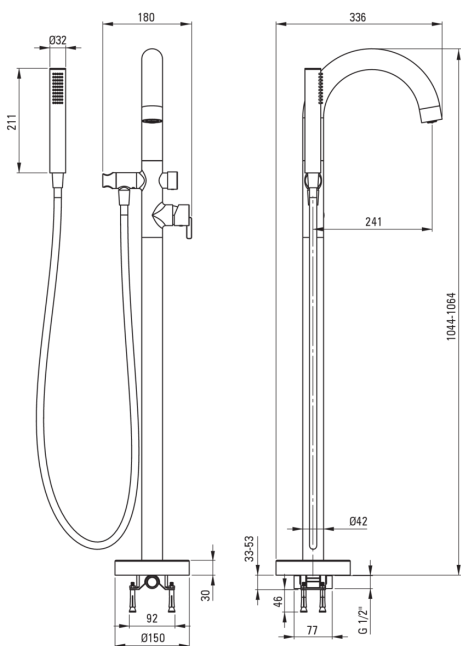

SILIA

Armatura za kad, samostoječ

deante

koda izdelka: BQS_017N

EAN: 5907650873167

Barva: krom

Garancija [leta]: 7

Armatura vključena

Finiš	krom
Material	medenina
Tip armature	z eno ročico, armatura
Metoda montaže	tla
Zvočni razred [db]	II (20 < x ≤ 30)

Mešalna kartuša

Velikost keramične kartuše	35 mm
----------------------------	-------

Izlivi

Tip izliva	fiksno
Material	jeklo 304

Funkcijsko stikalo

Tip stikala	click mehanično
-------------	-----------------

Perlator

Tip perlatorja	vrtljivo, silikonski, plosko
Velikost perlatorja	M24

Cevi

Dolžina [mm]	1500
Tip pletenja	ni relevantno
Anti-twist	1

Tuš ročke

Število funkcijskih stikal	1
Anti-kalcitni sistem	Ja
Dodatne karakteristike	cool-out

karakteristike:

- Plemenita oblika in brezčasna preprostost
- Mehansko keramično funkcijsko stikalo Click
- Nastavljiv kot tuš ročke
- Ročna prha s sistemom Anti-calc
- Ponudba vsebuje čistilno sredstvo za armature vseh barv
- Sistem anti-twist, ki preprečuje zvijanje cevi
- Trpežen zaključek cevi iz medenine
- Cool-out tuš ročka, ki se ne segreva