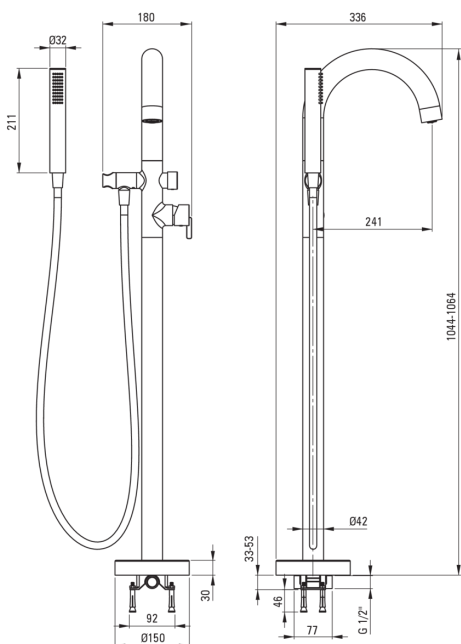

SILIA

Смеситель для ванны, отдельностоящая

deante

Код товара: BQS_017N

EAN: 5907650873167

Цвет: хром

Гарантия [лет]: 7

Смесители

Отделка	хром
Материал	латунь
Вид смесителя	однорычажный, смешивающий
Способ монтажа	напольный
Акустическая группа [дБ]	II (20 < x ≤ 30)

Картридж к смесителю

Размер картриджа	35 мм
------------------	-------

Изливы

Вид излива	стандартный
Материал	сталь 304

Переключатель функции

Тип переключателя	механический типа click
-------------------	-------------------------

Аэраторы

Тип аэратора	подвижный, силиконовый, плоский
Размер аэратора	M24

Шланги

Длина [мм]	1500
Вид оплетки	не касается
Anti_twist	1

Лейки

Количество функций	1
Anti-calc	Да
Добовочные свойства	cool-out

Отличительные черты:

- Благородные формы и вечная простота
- Механический керамический переключатель функций типа Click
- Регулируемый угол наклона душевой лейки
- Ручной душ с антикальциевым покрытием
- Предложение включает чистящее средство для арматуры всех цветов
- Система Anti-Twist, предотвращающая скручивание шланга
- Прочные наконечники шлангов из латуни
- Душевая лейка Cool-out, которая не нагревается