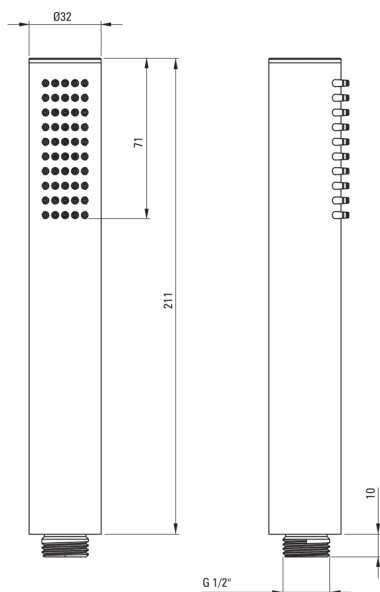

## Baterie pentru cadă, de sine stătător

 deante

Codul produsului: BQS\_017N

EAN: 5907650873167

Culoarea: cromat

Garanție [ani]: 7

### Baterie cartuș

Dimensiunea cartușului ceramic	35 mm
--------------------------------	-------