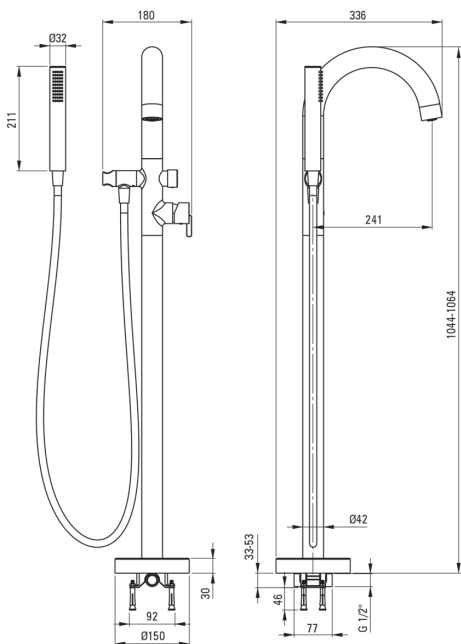

SILIA

Kádtöltő csaptelep, szabadonálló

Cikkszám: BQS_017N
EAN: 5907650873167
Szín: króm
Garancia [év]: 7

Csaptelep

Kivitelezés	króm
Anyag	sárgaréz
Csaptelep típusa	egykaros, keverő
Beszereleési mód	padló
Akusztikai osztály [db]	II ($20 < x \leq 30$)

Csaptelep betét

Betét mérete	35 mm
--------------	-------

Kifolyócsövek

Kifolyó típusa	fix
Anyag	acél 304

Funkcióváltó

Váltó típusa	klikk típusú mechanikus
--------------	-------------------------

Perlátorok

Perlátor típusa	mozgó, szilikon, lapos
Perlátor mérete	M24

Csővek

Hosszúság [mm]	1500
Fonat típusa	nem alkalmazható
Anti calc/vízkőmegelőzés	1

Kézizuhanyok

Funkciók száma	1
Anti-calc	Igen
Kiegészítő jellemzők	cool-out