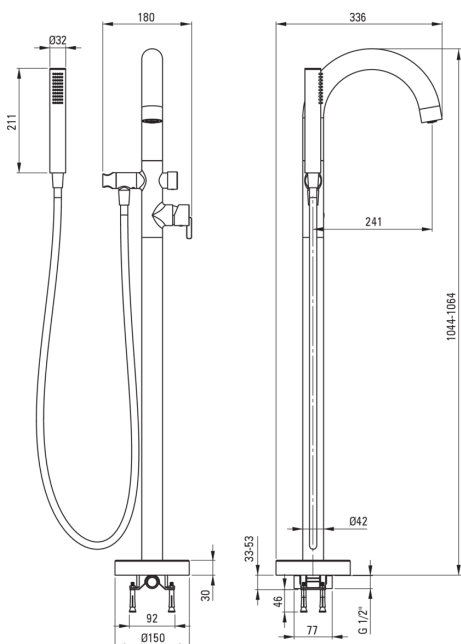

SILIA

Robinet de bain, Sur pied

Code produit: BQS_017N

EAN: 5907650873167

Couleur: chrome

Garantie [années]: 7

Mitigeur

Finition	chrome
Matériel	cuivre
Type de mitigeur	mono-manche, mixer
Méthode de montage	au sol
Groupe acoustique [db]	II (20 < x ≤ 30)

Cartouche mélangeur

Taille de la cartouche en céramique	35 mm
-------------------------------------	-------

Becs

Type de bec	fixe
Matériel	acier inoxydable 304

Commutateur de fonction

Type de commutateur	type de clic mécanique
---------------------	------------------------

Aérateurs

Type d'aérateur	mobile, silicone, plat
Taille de l'aérateur	M24

Flexibles

Longueur [mm]	1500
Type de tresse	n'est pas applicable
Anti-torsion	1

Douchettes à main

Nombre de fonctions	1
Anti-calcaire	Oui
Caractéristiques supplémentaires	cool-out

Caractéristiques:

- Forme noble et simplicité intemporelle
- Commutateur de fonction de clic mécanique en céramique
- Angle du casque réglable
- Oreillette avec fonction anticalcaire
- L'offre comprend un produit de nettoyage pour les luminaires de toutes les couleurs
- Système anti-torsion, empêchant le tuyau de se tordre
- Embouts de tuyau durables en laiton
- Douchette rafraîchissante