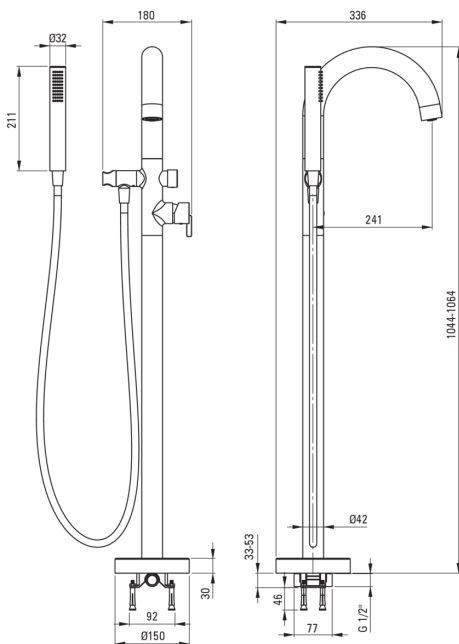

SILIA

Wannenarmatur, freistehend

Artikel-Nr.: BQS_017N
 EAN: 5907650873167
 Farbe: Chrom
 Garantie [Jahre]: 7

Armatur

Ausführung	Chrom
Material	Messing
Art der armatur	Einhebel, Mischer
Methode der montage	Fußboden
Akkustische gruppe	II

Kartusche

Größe der kartusche	35 mm
---------------------	-------

Ausläufe

Auslaufart	fest
Material	Stahl 304

Funktionen-umschalter

Typ des umschalters	mechanisch des Typs click
---------------------	---------------------------

Aerator

Typ des luftsprudlers	beweglich, Silikon-, flach
Aerator gröÙe	M24

Schläuche

Länge	1500
Geflechtart	nicht zutreffend
Anti-twist	1

Handbrausen

Anzahl der funktionen	1
Anti-calc	Ja
Zusatzmerkmale	cool out

Charakteristische Merkmale:

- Edle Form und zeitlose Schlichtheit
- Mechanischer Funktionsschalter aus Keramik mit Klickfunktion
- Einstellbarer Winkel der Brause
- Handbrause mit Anti-Kalk-Funktion
- Im Angebot Präparat zum Reinigen von Armaturen in allen Ausführungen
- Anti-Twist-System verhindert das Verdrehen des Schlauchs
- Langlebige Schlauchenden aus Messing
- Cool-Out-Handbrause, die sich nicht erwärmt