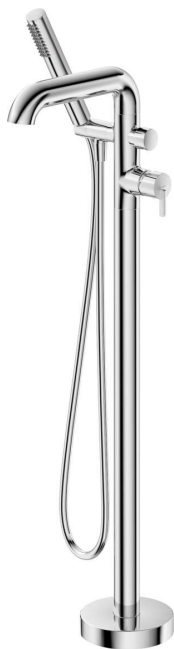

SILIA

Змішувач для ванни, окремо стоїть

Код продукту: BQS_017M

EAN: 5907650851950

Колір: хром

Гарантія: 7

Змішувач

Оздоблення	хром
Матеріал	латунь
Тип змішувача	з однією ручкою, змішуючий
Спосіб монтажу	підлоговий
Акустична група	II ($20 < x \leq 30$)
Зворотні клапани	Так

Картридж до змішувача

Розмір керамічного картриджа	35 мм
------------------------------	-------

Носики

Вид носика	нерухомий
Діапазон виливу змішувача [мм]	240
Матеріал	латунь

Перемикач функції

Тип перемикача	механічний типу клік
----------------	----------------------

Аератори

Тип аератора	плоский, ламінарний, силіконовий
Розмір аератора	M24

Шланги

Довжина [мм]	1500
Тип обплетення	не стосується
Anti_twist	1

Лійки

Кількість функцій	1
Anti calc	Так
Додаткові функції	cool-out

Відмінна риса:

- Шляхетна форма та позачасова простота
- Механічний керамічний перемикач функції
- Корпус змішувача виготовлений з високоякісної латуні
- Тільки найкращі матеріали, якість яких ми підтверджуємо дослідженнями в лабораторії
- Важіль, розташований збоку полегшує підтримання чистоти носика
- Регульований кут нахилу лійки
- Змішувач оснащений зворотними клапанами, щоб змішана вода не поверталася в інсталяцію
- Міцні кінці шланга з латуні
- Система Anti-twist для запобігання скручування шланга
- Анти-calc функція
- Лійка Cool-out, яка не нагрівається
- Засіб для очищення санітарної арматури доступний у всіх кольорах