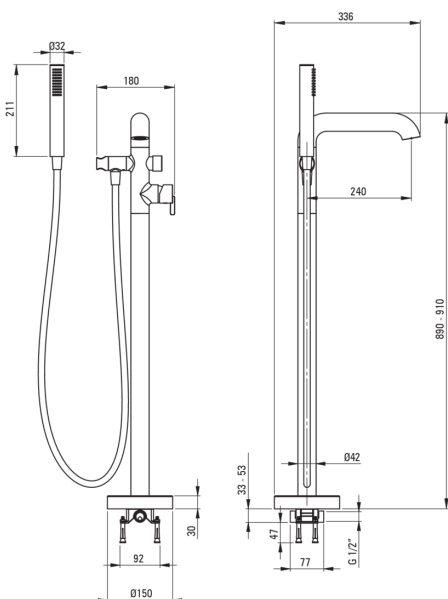

SILIA

Змішувач для ванни, окремо стоїть

Код продукту: BQS_017M

EAN: 5907650851950

Колір: хром

Гарантія: 7

Змішувач

Оздоблення	хром
Матеріал	латунь
Тип змішувача	з однією ручкою, змішуючий
Спосіб монтажу	підлоговий
Акустична група	II ($20 < x \leq 30$)
Зворотні клапани	Так

Картридж до змішувача

Розмір керамічного картриджа	35 мм
------------------------------	-------

Носики

Вид носика	нерухомий
Діапазон виливу змішувача [мм]	240
Матеріал	латунь

Перемикач функції

Тип перемикача	механічний типу клік
----------------	----------------------

Аератори

Тип аератора	плоский, ламінарний, силіконовий
Розмір аератора	M24

Шланги

Довжина [мм]	1500
Тип обплетення	не стосується
Anti_twist	1

Лійки

Кількість функцій	1
Anti calc	Так
Додаткові функції	cool-out

Відмінна риса:

- Шляхетна форма та позачасова простота
- Механічний керамічний перемикач функції
- Корпус змішувача виготовлений з високоякісної латуні
- Тільки найкращі матеріали, якість яких ми підтверджуємо дослідженнями в лабораторії
- Важіль, розташований збоку полегшує підтримання чистоти носика
- Регульований кут нахилу лійки
- Змішувач оснащений зворотними клапанами, щоб змішана вода не поверталася в інсталяцію
- Міцні кінці шланга з латуні
- Система Anti-twist для запобігання скручування шланга
- Анти-calc функція
- Лійка Cool-out, яка не нагрівається
- Засіб для очищення санітарної арматури доступний у всіх кольорах