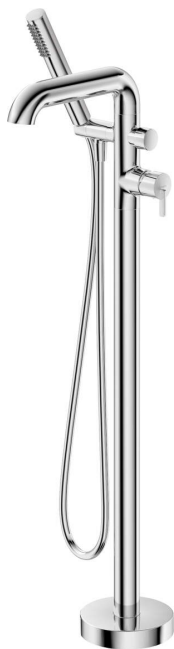

koda izdelka: BQS_017M

EAN: 5907650851950

Barva: krom

Garancija [leta]: 7

**Armatura vključena**

| | |
|--------------------|------------------------|
| Finiš | krom |
| Material | medenina |
| Tip armature | z eno ročico, armatura |
| Metoda montaže | tla |
| Zvočni razred [db] | II (20 < x ≤ 30) |
| Nadzorni ventil | Ja |

Mešalna kartuša

| | |
|----------------------------|-------|
| Velikost keramične kartuše | 35 mm |
|----------------------------|-------|

Izlivi

| | |
|---------------------|----------|
| Tip izliva | fiksno |
| Dolžina izliva [mm] | 240 |
| Material | medenina |

Funkcijsko stikalo

| | |
|-------------|-----------------|
| Tip stikala | click mehanično |
|-------------|-----------------|

Perlator

| | |
|---------------------|-------------------------------|
| Tip perlatorja | plosko, laminaren, silikonski |
| Velikost perlatorja | M24 |

karakteristike:

- Plemenita oblika in brezčasna preprostost
- Mehansko keramično funkcijsko stikalo
- Telo armature je izdelano iz najkakovostnejše medenine
- Samo najboljši materiali, katerih kakovost je potrjena z laboratorijskimi testi
- Ročica ob strani omogoča enostavno vzdrževanje čistoče armature
- Nastavljiv kot tuš ročke
- Armatura ima nepovratne ventile, da mešana voda ne teče nazaj v sistem
- Trpežen zaključek cevi iz medenine
- Sistem anti-twist, ki preprečuje zvijanje cevi
- Ročna prha s sistemom Anti-calc
- Cool-out tuš ročka, ki se ne segreva
- Ponudba vsebuje čistilno sredstvo za armature vseh barv