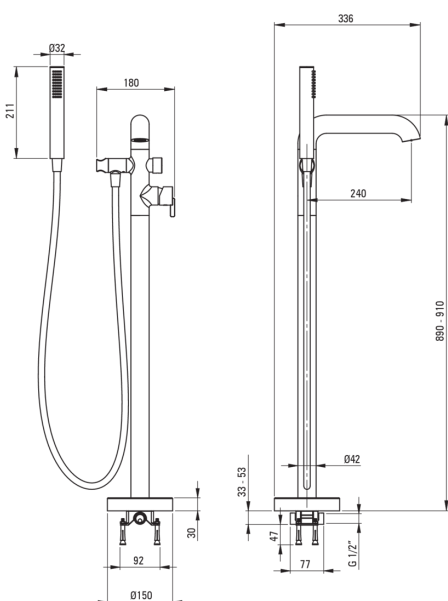

koda izdelka: BQS_017M

EAN: 5907650851950

Barva: krom

Garancija [leta]: 7

**Armatura vključena**

| | |
|--------------------|------------------------|
| Finiš | krom |
| Material | medenina |
| Tip armature | z eno ročico, armatura |
| Metoda montaže | tla |
| Zvočni razred [db] | II (20 < x ≤ 30) |
| Nadzorni ventil | Ja |

Mešalna kartuša

| | |
|----------------------------|-------|
| Velikost keramične kartuše | 35 mm |
|----------------------------|-------|

Izlivi

| | |
|---------------------|----------|
| Tip izliva | fiksno |
| Dolžina izliva [mm] | 240 |
| Material | medenina |

Cevi

| | |
|--------------|---------------|
| Dolžina [mm] | 1500 |
| Tip pletenja | ni relevantno |
| Anti-twist | 1 |

Tuš ročke

| | |
|----------------------------|----------|
| Število funkcijskih stikal | 1 |
| Anti-kalcitni sistem | Ja |
| Dodatne karakteristike | cool-out |

karakteristike:

- Plemenita oblika in brezčasna preprostost
- Mehansko keramično funkcijsko stikalo
- Telo armature je izdelano iz najkakovostnejše medenine
- Samo najboljši materiali, katerih kakovost je potrjena z laboratorijskimi testi
- Ročica ob strani omogoča enostavno vzdrževanje čistoče armature
- Nastavljiv kot tuš ročke
- Armatura ima nepovratne ventile, da mešana voda ne teče nazaj v sistem
- Trpežen zaključek cevi iz medenine
- Sistem anti-twist, ki preprečuje zvijanje cevi
- Ročna prha s sistemom Anti-calc
- Cool-out tuš ročka, ki se ne segreva
- Ponudba vsebuje čistilno sredstvo za armature vseh barv