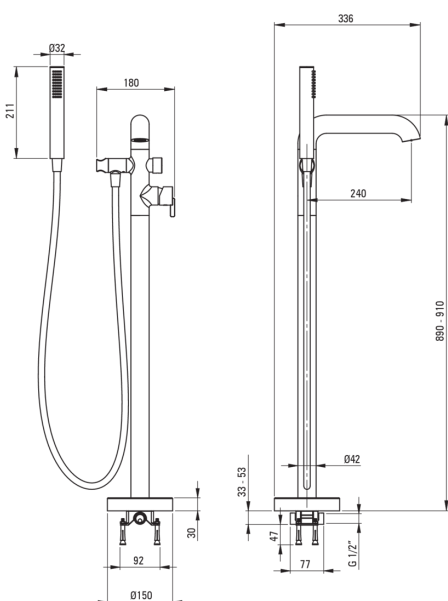

SILIA

Смеситель для ванны, отдельностоящая

deante

Код товара: BQS_017M

EAN: 5907650851950

Цвет: хром

Гарантия [лет]: 7

Смесители

Отделка	хром
Материал	латунь
Вид смесителя	однорычажный, смешивающий
Способ монтажа	напольный
Акустическая группа [дБ]	II (20 < x ≤ 30)
Обратные клапаны	Да

Картридж к смесителю

Размер картриджа	35 мм
------------------	-------

Изливы

Вид излива	стандартный
Длина излива [мм]	240
Материал	латунь

Переключатель функции

Тип переключателя	механический типа click
-------------------	-------------------------

Аэраторы

Тип аэратора	плоский, ламинарный, силиконовый
Размер аэратора	M24

Шланги

Длина [мм]	1500
Вид оплетки	не касается
Anti_twist	1

Лейки

Количество функций	1
Anti-calc	Да
Добавочные свойства	cool-out

Отличительные черты:

- Благородные формы и вечная простота
- Керамический механический переключатель функции
- Корпус смесителя изготовлен из латуни высочайшего качества
- Только лучшие материалы, качество которых подтверждено лабораторными испытаниями
- Благодаря рычагу который сбоку облегчено поддержание чистоты носика
- Регулируемый угол наклона душевой лейки
- Смеситель в составе с обратными клапанами, благодаря им смешанная вода не стекает обратно в установку
- Прочные наконечники шлангов из латуни
- Система Anti-Twist, предотвращающая скручивание шланга
- Ручной душ с антикальциевым покрытием
- Душевая лейка Cool-out, которая не нагревается
- Предложение включает чистящее средство для арматуры во всех цветах