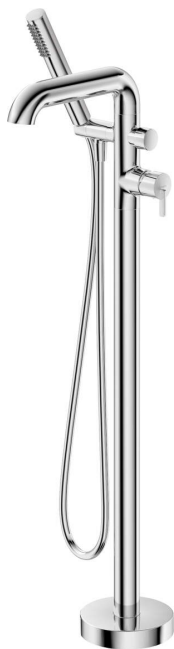

SILIA

Смеситель для ванны, отдельностоящая

deante

Код товара: BQS_017M

EAN: 5907650851950

Цвет: хром

Гарантия [лет]: 7

Смесители

Отделка	хром
Материал	латунь
Вид смесителя	однорычажный, смешивающий
Способ монтажа	напольный
Акустическая группа [дБ]	II (20 < x ≤ 30)
Обратные клапаны	Да

Картридж к смесителю

Размер картриджа	35 мм
------------------	-------

Изливы

Вид излива	стандартный
Длина излива [мм]	240
Материал	латунь

Переключатель функции

Тип переключателя	механический типа click
-------------------	-------------------------

Аэраторы

Тип аэратора	плоский, ламинарный, силиконовый
Размер аэратора	M24

Шланги

Длина [мм]	1500
Вид оплетки	не касается
Anti_twist	1

Лейки

Количество функций	1
Anti-calc	Да
Добавочные свойства	cool-out

Отличительные черты:

- Благородные формы и вечная простота
- Керамический механический переключатель функции
- Корпус смесителя изготовлен из латуни высочайшего качества
- Только лучшие материалы, качество которых подтверждено лабораторными испытаниями
- Благодаря рычагу который сбоку облегчено поддержание чистоты носика
- Регулируемый угол наклона душевой лейки
- Смеситель в составе с обратными клапанами, благодаря им смешанная вода не стекает обратно в установку
- Прочные наконечники шлангов из латуни
- Система Anti-Twist, предотвращающая скручивание шланга
- Ручной душ с антикальциевым покрытием
- Душевая лейка Cool-out, которая не нагревается
- Предложение включает чистящее средство для арматуры во всех цветах