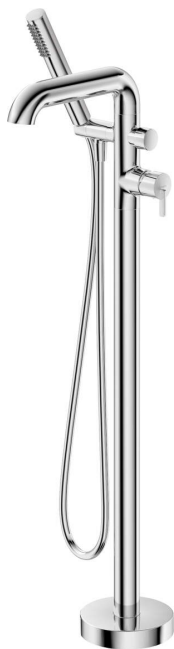

SILIA

Baterie pentru cadă, de sine stătător

deante

Codul produsului: BQS_017M

EAN: 5907650851950

Culoarea: cromat

Garanție [ani]: 7

Baterie

Finisaj	cromat
Material	alamă
Tipul bateriei	un mâner, baterie
Metoda de instalare	pardoseală
Grupa acustică [db]	II (20 < x ≤ 30)
Supape de reținere	Da

Baterie cartuș

Dimensiunea cartușului ceramic	35 mm
--------------------------------	-------

Pipe

Tipul pipei	fix
Raza de acțiune a pipei bateriei [mm]	240
Material	alamă

Comutator funcții

Tipul comutatorului	mecanic cu activare prin apăsare
---------------------	----------------------------------

Caracteristici:

- Comutator pentru funcții, ceramic, mecanic
- Corpul bateriei este fabricat din alamă de cea mai bună calitate.
- Doar cele mai bune materiale, a căror calitate a fost certificată prin teste de laborator
- Mânerul lateral face mai ușoară menținerea pipei curate.
- Unghiul reglabil pentru para de duș
- Baterie este dotată cu supape antiretur pentru a nu permite curgerea apei înapoi în instalație.
- Capetele furtunurilor făcute din alamă rezistentă
- Sistem Anti-twist care împiedică răsucirea furtunului
- Pară de duș anti calcar
- Duș de mână Cool-out
- Oferta include și agenți de curățare pentru toate tipurile de finisaje