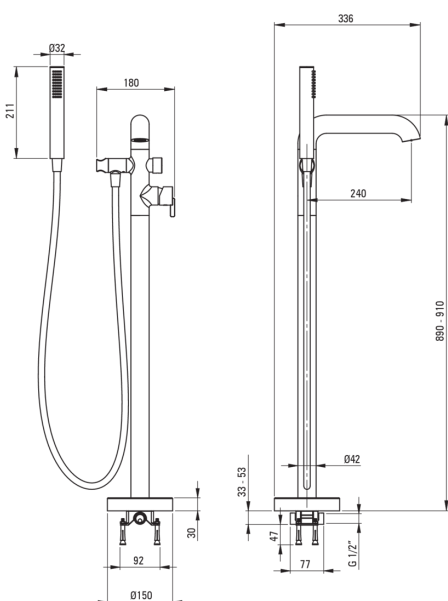

SILIA

Baterie pentru cadă, de sine stătător

deante

Codul produsului: BQS_017M

EAN: 5907650851950

Culoarea: cromat

Garanție [ani]: 7

Baterie

Finisaj	cromat
Material	alamă
Tipul bateriei	un mâner, baterie
Metoda de instalare	pardoseală
Grupa acustică [db]	II (20 < x ≤ 30)
Supape de reținere	Da

Baterie cartuș

Dimensiunea cartușului ceramic	35 mm
--------------------------------	-------

Pipe

Tipul pipei	fix
Raza de acțiune a pipei bateriei [mm]	240
Material	alamă

Comutator funcții

Tipul comutatorului	mecanic cu activare prin apăsare
---------------------	----------------------------------

Aeratoare

Tipul aeratorului	plat, laminar, silicon
Dimensiunea aeratorului	M24

Furtunuri

Lungimea [mm]	1500
Tipul împletitirii	nu este cazul
Anti-twist	1

Dușuri de mână

Număr de funcții	1
Anti-calc	Da
Caracteristici suplimentare	cool-out