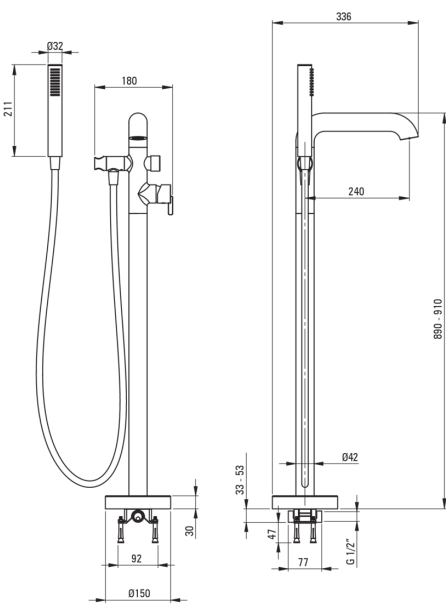

SILIA

Kádtöltő csaptelep, szabodonálló

Cikkszám: BQS_017M
EAN: 5907650851950
Szín: króm
Garancia [év]: 7

Csaptelep

Kivitelezés	króm
Anyag	sárgaréz
Csaptelep típusa	egykaros, keverő
Beszereleési mód	padló
Akusztikai osztály [db]	II ($20 < x \leq 30$)
Visszacsapó szelepek	Igen

Csaptelep betét

Betét mérete	35 mm
--------------	-------

Kifolyócsövek

Kifolyó típusa	fix
Csaptelep kifolyócső hatótávolsága [mm]	240
Anyag	sárgaréz

Funkcióváltó

Váltó típusa	klikk típusú mechanikus
--------------	-------------------------

Perlátorok

Perlátor típusa	lapos, lamináris, szilikon
Perlátor mérete	M24

Csővek

Hosszúság [mm]	1500
Fonat típusa	nem alkalmazható
Anti calc/vízkömegelőzés	1

Kézizuhanyok

Funkciók száma	1
Anti-calc	Igen
Kiegészítő jellemzők	cool-out

Kiemelések:

- Nemes forma és időtlen egyszerűség
- Mechanikus kerámia funkciókapcsoló
- A csaptelep teste a legkiválóbb minőségű sárgarézből készült
- Csak a legjobb alapanyagokból, amelyek minőségét laboratóriumi vizsgálatok igazolták
- Az oldalsó kar megkönnyíti a kifolyó tisztán tartását
- Állítható kézizuhany szög
- A csaptelep visszacsapó szelepekkel van felszerelve, hogy a kevert víz ne folyjon vissza a berendezésbe
- Strapabíró csővégek sárgarézből
- Elcsavarodásgátló rendszer, amely megakadályozza a tömlő megcsavarodását
- Vízkőmentesítő funkció
- Hűsítő kézizuhany
- Az ajánlat tartalmaz egy tisztítószer a szerelvényekhez, amely bármilyen színhez használható