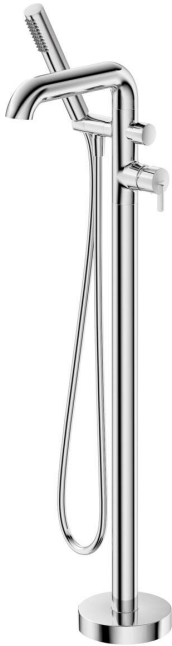

SILIA

Kádtöltő csaptelep, szabodonálló

Cikkszám: BQS_017M
EAN: 5907650851950
Szín: króm
Garancia [év]: 7

Csaptelep

Kivitelezés	króm
Anyag	sárgaréz
Csaptelep típusa	egykaros, keverő
Beszereleési mód	padló
Akusztikai osztály [db]	II ($20 < x \leq 30$)
Visszacsapó szelepek	Igen

Csaptelep betét

Betét mérete	35 mm
--------------	-------

Kifolyócsövek

Kifolyó típusa	fix
Csaptelep kifolyócső hatótávolsága [mm]	240
Anyag	sárgaréz

Funkcióváltó

Váltó típusa	klikk típusú mechanikus
--------------	-------------------------

Perlátorok

Perlátor típusa	lapos, lamináris, szilikon
Perlátor mérete	M24

Csővek

Hosszúság [mm]	1500
Fonat típusa	nem alkalmazható
Anti calc/vízkömegelőzés	1

Kézizuhanyok

Funkciók száma	1
Anti-calc	Igen
Kiegészítő jellemzők	cool-out

Kiemelések:

- Nemes forma és időtlen egyszerűség
- Mechanikus kerámia funkciókapcsoló
- A csaptelep teste a legkiválóbb minőségű sárgarézből készült
- Csak a legjobb alapanyagokból, amelyek minőségét laboratóriumi vizsgálatok igazolták
- Az oldalsó kar megkönnyíti a kifolyó tisztán tartását
- Állítható kézizuhany szög
- A csaptelep visszacsapó szelepekkel van felszerelve, hogy a kevert víz ne folyjon vissza a berendezésbe
- Strapabíró csővégek sárgarézből
- Elcsavarodásgátló rendszer, amely megakadályozza a tömlő megcsavarodását
- Vízkőmentesítő funkció
- Hűsítő kézizuhany
- Az ajánlat tartalmaz egy tisztítószer a szerelvényekhez, amely bármilyen színhez használható