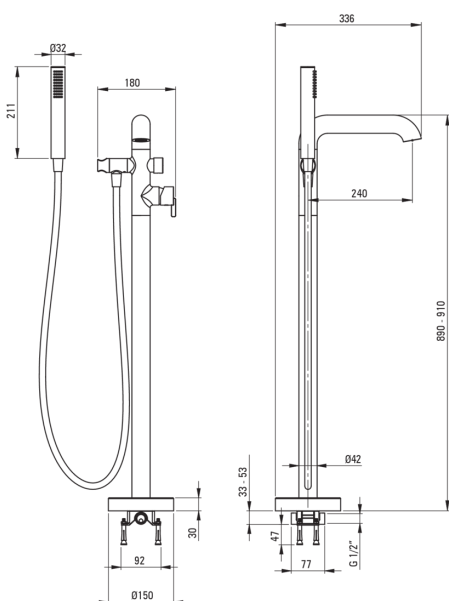

SILIA

Robinet de bain, Sur pied

Code produit: BQS_017M

EAN: 5907650851950

Couleur: chrome

Garantie [années]: 7

Mitigeur

Finition	chrome
Matériel	cuivre
Type de mitigeur	mono-manche, mixer
Méthode de montage	au sol
Groupe acoustique [db]	II (20 < x ≤ 30)
Clapets anti-retour	Oui

Cartouche mélangeur

Taille de la cartouche en céramique	35 mm
-------------------------------------	-------

Becs

Type de bec	fixe
La distance de bec de robinet [mm]	240
Matériel	cuivre

Commutateur de fonction

Type de commutateur	type de clic mécanique
---------------------	------------------------

Aérateurs

Type d'aérateur	plat, laminaire, silicone
Taille de l'aérateur	M24

Flexibles

Longueur [mm]	1500
Type de tresse	n'est pas applicable
Anti-torsion	1

Douchettes à main

Nombre de fonctions	1
Anti-calcaire	Oui
Caractéristiques supplémentaires	cool-out

Caractéristiques:

- Forme noble et simplicité intemporelle
- Commutateur de fonction céramique mécanique
- Le corps du mitigeur est en cuivre de la plus haute qualité
- Seuls les meilleurs matériaux, dont la qualité a été confirmée par des tests en laboratoire
- la manette sur le côté facilite le nettoyage du bec
- Angle du casque réglable
- Le mitigeur est équipé de clapets anti-retour afin que l'eau mitigée ne reflue pas dans l'installation
- Embouts de tuyau durables en laiton
- Système anti-torsion, empêchant le tuyau de se tordre
- Oreillette avec fonction anticalcaire
- Douchette rafraîchissante
- L'offre comprend un produit de nettoyage pour les luminaires de toutes les couleurs