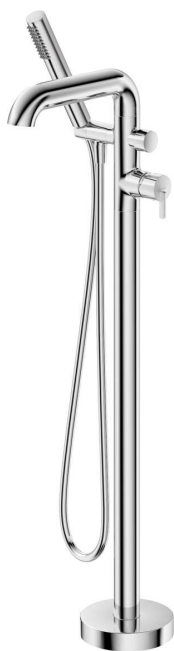

SILIA

Robinet de bain, Sur pied

Code produit: BQS_017M

EAN: 5907650851950

Couleur: chrome

Garantie [années]: 7

Mitigeur

Finition	chrome
Matériel	cuivre
Type de mitigeur	mono-manche, mixer
Méthode de montage	au sol
Groupe acoustique [db]	II (20 < x ≤ 30)
Clapets anti-retour	Oui

Cartouche mélangeur

Taille de la cartouche en céramique	35 mm
-------------------------------------	-------

Becs

Type de bec	fixe
La distance de bec de robinet [mm]	240
Matériel	cuivre

Commutateur de fonction

Type de commutateur	type de clic mécanique
---------------------	------------------------

Aérateurs

Type d'aérateur	plat, laminaire, silicone
Taille de l'aérateur	M24

Flexibles

Longueur [mm]	1500
Type de tresse	n'est pas applicable
Anti-torsion	1

Douchettes à main

Nombre de fonctions	1
Anti-calcaire	Oui
Caractéristiques supplémentaires	cool-out

Caractéristiques:

- Forme noble et simplicité intemporelle
- Commutateur de fonction céramique mécanique
- Le corps du mitigeur est en cuivre de la plus haute qualité
- Seuls les meilleurs matériaux, dont la qualité a été confirmée par des tests en laboratoire
- la manette sur le côté facilite le nettoyage du bec
- Angle du casque réglable
- Le mitigeur est équipé de clapets anti-retour afin que l'eau mitigée ne reflue pas dans l'installation
- Embouts de tuyau durables en laiton
- Système anti-torsion, empêchant le tuyau de se tordre
- Oreillette avec fonction anticalcaire
- Douchette rafraîchissante
- L'offre comprend un produit de nettoyage pour les luminaires de toutes les couleurs