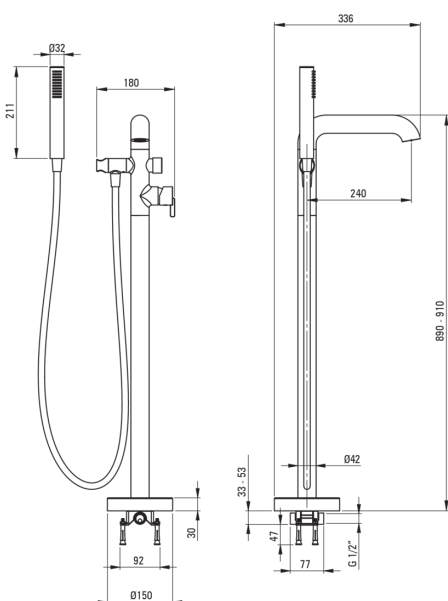

### Armatur

Ausführung	Chrom
Material	Messing
Art der armatur	Einhebel, Mischer
Methode der montage	Fußboden
Akkustische gruppe	II
Rückventil	Ja

### Kartusche

Größe der kartusche	35 mm
---------------------	-------

### Ausläufe

Auslaufart	fest
Armaturausladung [mm]	240
Material	Messing

### Schläuche

Länge	1500
Geflechtart	nicht zutreffend
Anti-twist	1