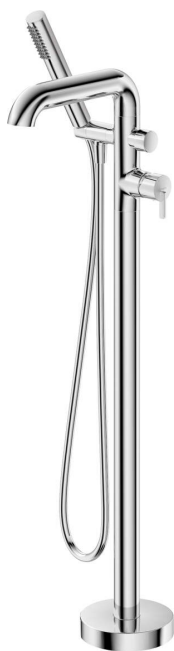

SILIA

Wannenarmatur, freistehend

Artikel-Nr.: BQS_017M
 EAN: 5907650851950
 Farbe: Chrom
 Garantie [Jahre]: 7

Armatur

Ausführung	Chrom
Material	Messing
Art der armatur	Einhebel, Mischer
Methode der montage	Fußboden
Akkustische gruppe	II
Rückventil	Ja

Kartusche

Größe der kartusche	35 mm
---------------------	-------

Ausläufe

Auslaufart	fest
Armaturausladung [mm]	240
Material	Messing

Funktionen-umschalter

Typ des umschalters	mechanisch des Typs click
---------------------	---------------------------

Aerator

Typ des luftsprudlers	flach, laminar, Silikon-
Aerator gröÙe	M24

Schläuche

Länge	1500
Geflechtart	nicht zutreffend
Anti-twist	1

Handbrausen

Anzahl der funktionen	1
Anti-calc	Ja
Zusatzmerkmale	cool out

Charakteristische Merkmale:

- Edle Form und zeitlose Schlichtheit
- Mechanischer Funktionsumschalter aus Keramik
- Armaturkörper ist aus hochwertigem Messing gefertigt
- Nur die besten Materialien, deren Qualität durch Laboruntersuchungen bestätigt wird
- Hebel an der Seite erleichtert die Reinigung des Auslaufs
- Einstellbarer Winkel der Brause
- Armatur ist mit Rückschlagventilen ausgestattet, damit das gemischte Wasser nicht in die Installation zurückfließt
- Langlebige Schlauchenden aus Messing
- Anti-Twist-System verhindert das Verdrehen des Schlauchs
- Handbrause mit Anti-Kalk-Funktion
- Cool-Out-Handbrause, die sich nicht erwärmt
- Im Angebot Präparat zum Reinigen von Armaturen in allen Ausführungen