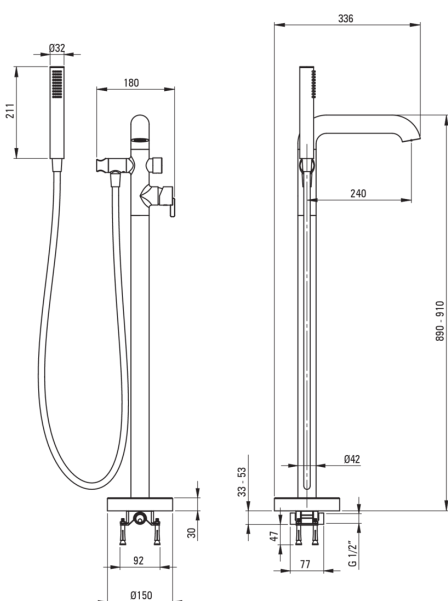

SILIA

Wannenarmatur, freistehend

Artikel-Nr.: BQS_017M
 EAN: 5907650851950
 Farbe: Chrom
 Garantie [Jahre]: 7

Armatur

Ausführung	Chrom
Material	Messing
Art der armatur	Einhebel, Mischer
Methode der montage	Fußboden
Akkustische gruppe	II
Rückventil	Ja

Kartusche

Größe der kartusche	35 mm
---------------------	-------

Ausläufe

Auslaufart	fest
Armaturausladung [mm]	240
Material	Messing

Funktionen-umschalter

Typ des umschalters	mechanisch des Typs click
---------------------	---------------------------

Aerator

Typ des luftsprudlers	flach, laminar, Silikon-
Aerator gröÙe	M24

Schläuche

Länge	1500
Geflechtart	nicht zutreffend
Anti-twist	1

Handbrausen

Anzahl der funktionen	1
Anti-calc	Ja
Zusatzmerkmale	cool out

Charakteristische Merkmale:

- Edle Form und zeitlose Schlichtheit
- Mechanischer Funktionsumschalter aus Keramik
- Armaturkörper ist aus hochwertigem Messing gefertigt
- Nur die besten Materialien, deren Qualität durch Laboruntersuchungen bestätigt wird
- Hebel an der Seite erleichtert die Reinigung des Auslaufs
- Einstellbarer Winkel der Brause
- Armatur ist mit Rückschlagventilen ausgestattet, damit das gemischte Wasser nicht in die Installation zurückfließt
- Langlebige Schlauchenden aus Messing
- Anti-Twist-System verhindert das Verdrehen des Schlauchs
- Handbrause mit Anti-Kalk-Funktion
- Cool-Out-Handbrause, die sich nicht erwärmt
- Im Angebot Präparat zum Reinigen von Armaturen in allen Ausführungen