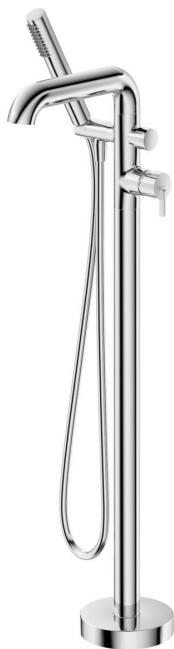

## Wannenarmatur, freistehend

Artikel-Nr.: BQS\_017M  
 EAN: 5907650851950  
 Farbe: Chrom  
 Garantie [Jahre]: 7

### Armatur

Ausführung	Chrom
Material	Messing
Art der armatur	Einhebel, Mischer
Methode der montage	Fußboden
Akkustische gruppe	II
Rückventil	Ja

### Ausläufe

Auslaufart	fest
Armaturausladung [mm]	240
Material	Messing

### Aerator

Typ des luftsprudlers	flach, laminar, Silikon-
Aerator gröÙe	M24