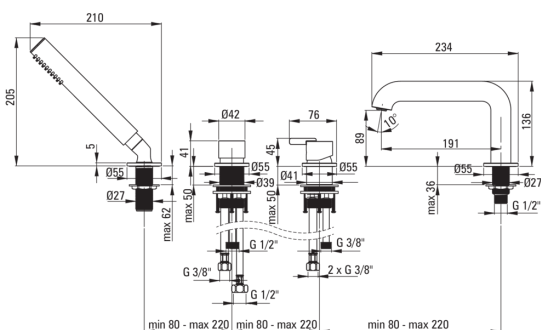

Лійки

Кількість функцій	1
Anti calc	Так
Додаткові функції	cool-out

Відмінна риса:

- Шляхетна форма та позачасова простота
- Механічний керамічний перемикач функції
- Корпус змішувача виготовлений з високоякісної латуні
- Силіконовий аератор для легкого видалення вапняних відкладень
- Рухомий аератор дозволяє направляти струмінь води
- Тільки найкращі матеріали, якість яких ми підтверджуємо дослідженнями в лабораторії
- Анти-calc функція
- Система Anti-twist для запобігання скручування шланга
- Міцні кінці шланга з латуні
- Монтажна втулка полегшує монтаж змішувача
- Лійка Cool-out, яка не нагрівається
- Засіб для очищення санітарної арматури доступний у всіх кольорах