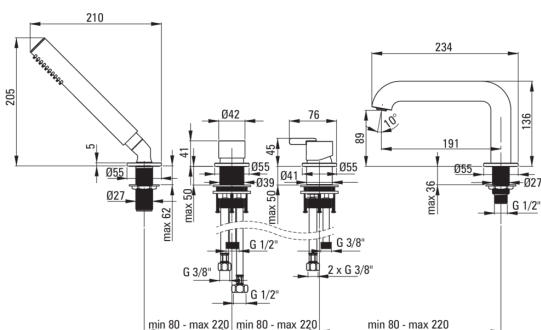

SILIA

Armatura za kad, 4 luknje

deante

koda izdelka: BQS_014M

EAN: 5907650853046

Barva: krom

Garancija [leta]: 7

Armatura vključena

Finiš	krom
Material	medenina
Tip armature	z eno ročico, armatura
Metoda montaže	stoječ
Zvočni razred [db]	1 (x ≤ 20)

Mešalna kartuša

Velikost keramične kartuše	35 mm

Izlivi

Tip izliva	fiksno
Dolžina izliva [mm]	191
Material	medenina

Funkcijsko stikalo

Tip stikala	click mehanično

Perlator

Tip perlatorja	silikonski, vrtljivo, laminaren
Velikost perlatorja	M24

Povezovalne cevi

Dolžina [mm]	450
Montažni navoj	3/8"
Navoj priključka 1/2"	M12

Cevi

Dolžina [mm]	1500
Anti-twist	1

Tuš ročke

Število funkcijskih stikal	1
Anti-kalcitni sistem	Ja
Dodatne karakteristike	cool-out

karakteristike:

- Plemenita oblika in brezčasna preprostost
- Mehansko keramično funkcijsko stikalo
- Telo armature je izdelano iz najkakovostnejše medenine
- Silikonski perlator za enostavno odstranjevanje vodnega kamna
- Premični perlator omogoča usmerjanje toka vode
- Samo najboljši materiali, katerih kakovost je potrjena z laboratorijskimi testi
- Ročna prha s sistemom Anti-calc
- Sistem anti-twist, ki preprečuje zvijanje cevi
- Trpežen zaključek cevi iz medenine
- Montažni tulec olajša namestitvev armature
- Cool-out tuš ročka, ki se ne segreva
- Ponudba vsebuje čistilno sredstvo za armature vseh barv