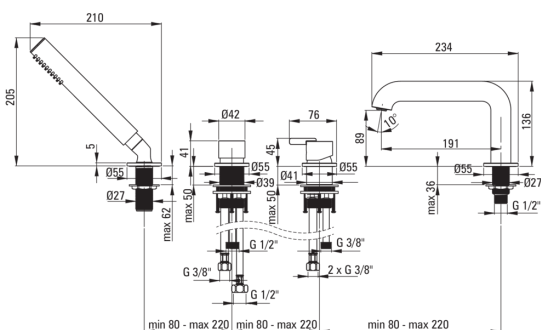

SILIA

Смеситель для ванны, 4-отверстия

 deante

Код товара: BQS_014M

EAN: 5907650853046

Цвет: хром

Гарантия [лет]: 7

Смесители

Отделка	хром
Материал	латунь
Вид смесителя	однорычажный, смешивающий
Способ монтажа	стоящий
Акустическая группа [дБ]	1 ($x \leq 20$)

Картридж к смесителю

Размер картриджа	35 мм
------------------	-------

Изливы

Вид излива	стандартный
Длина излива [мм]	191
Материал	латунь

Переключатель функции

Тип переключателя	механический типа click
-------------------	-------------------------

Аэраторы

Тип аэратора	силиконовый, подвижный, ламинарный
Размер аэратора	M24

Соединительные шланги

Длина [мм]	450
Винт к инсталляции	3/8"
Винт кронштейна	M12

Шланги

Длина [мм]	1500
Anti_twist	1

Лейки

Количество функций	1
Anti-calc	Да
Добавочные свойства	cool-out

Отличительные черты: