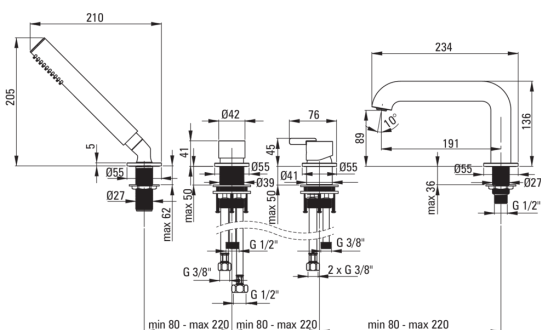

SILIA

Miscelatore Vasca, 4-foro

Codice prodotto: BQS_014M

EAN: 5907650853046

Colore: cromo

Garanzia [anni]: 7

Miscelatore

Finitura	cromo
Materiale	in ottone
Tipo di miscelatore	maniglia singola, miscelatore
Metodo di installazione	in piedi
Gruppo acustico [db]	1 ($x \leq 20$)

Cartuccia per miscelatore

Dimensioni della cartuccia in ceramica 35 mm

Beccucci

Tipo a beccuccio	fermo
Gamma delle bocchette di miscelazione [mm]	191
Materiale	in ottone

Interruttore di funzione

Tipo di interruttore	meccanico a scatto
----------------------	--------------------

Aeratori

Tipo di aeratore	silicone, girevole, laminare
Dimensioni dell'aeratore	M24

Tubi di collegamento

Lunghezza [mm]	450
Filetto di installazione	3/8"
Filetto di connessione	M12

Tubi flessibili

Lunghezza [mm]	1500
Antitorsione	1

Docce a mano

Numero di funzioni	1
Anticalcare	Sì
Caratteristiche aggiuntive	raffreddamento

Caratteristiche:

- Interruttore meccanico in ceramica
- Il corpo del miscelatore è realizzato in ottone di altissima qualità
- Aeratore in silicone per rimuovere facilmente il calcare
- Un aeratore mobile ti permette di dirigere il flusso d'acqua
- Solo i migliori materiali, la cui qualità è stata confermata da test di laboratorio
- Sistema anti-torsione, che impedisce al tubo di attorcigliarsi
- Estremità del tubo flessibile in ottone resistente
- Il manicotto di montaggio facilita l'installazione del miscelatore
- Doccetta fredda