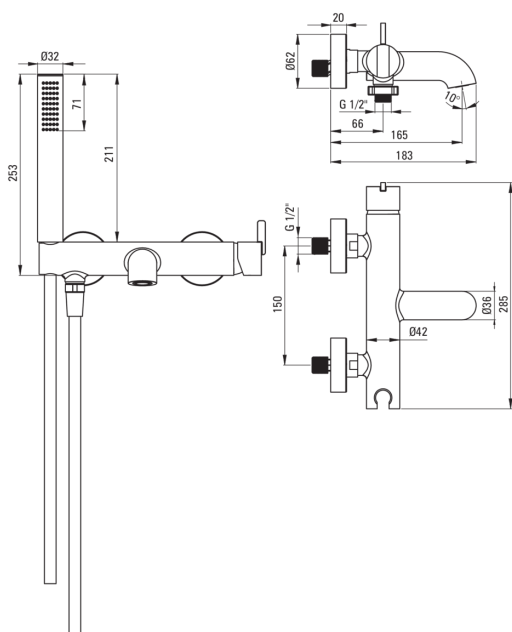

## Змішувач для ванни

Код продукту: BQS\_011M

EAN: 5907650850472

Колір: хром

Гарантія: 7

### Змішувач

Оздоблення	хром
Матеріал	латунь
Тип змішувача	з однією ручкою, змішуючий
Спосіб монтажу	настінний
Акустична група	I (x ≤ 20)

### Картридж до змішувача

Розмір керамічного картриджа	35 мм
------------------------------	-------