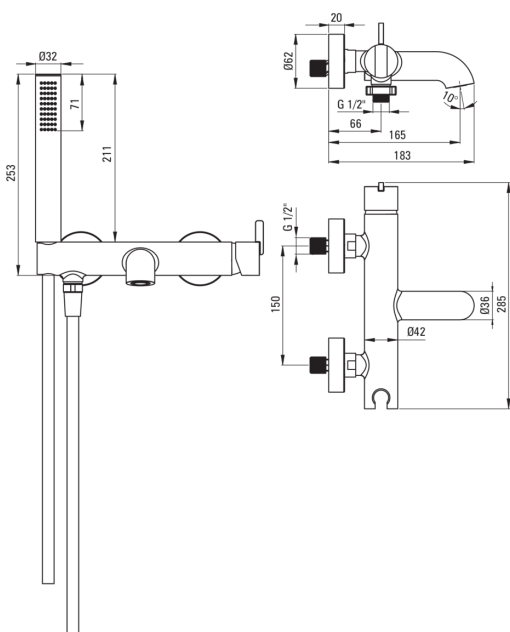

## Змішувач для ванни

Код продукту: BQS\_011M

EAN: 5907650850472

Колір: хром

Гарантія: 7

### Змішувач

Оздоблення	хром
Матеріал	латунь
Тип змішувача	з однією ручкою, змішуючий
Спосіб монтажу	настінний
Акустична група	I (x ≤ 20)

### Картридж до змішувача

Розмір керамічного картриджа	35 мм
------------------------------	-------