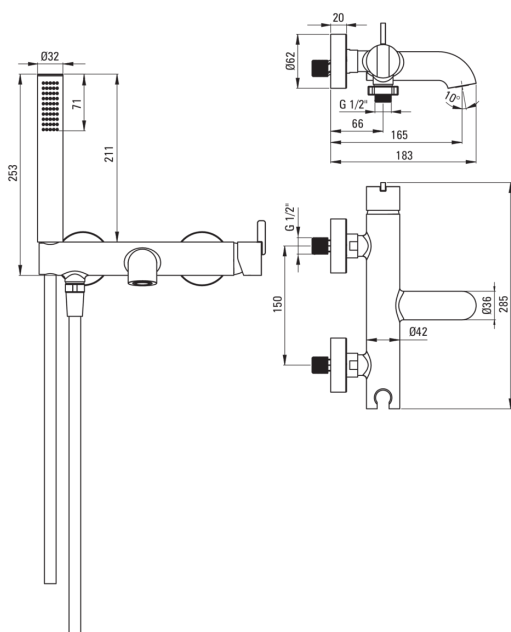

SILIA

Armatura za kad

koda izdelka: BQS_011M

EAN: 5907650850472

Barva: krom

Garancija [leta]: 7

Armatura vključena

Finiš	krom
Material	medenina
Tip armature	z eno ročico, armatura
Metoda montaže	stenski
Zvočni razred [db]	I ($x \leq 20$)

Mešalna kartuša

Velikost keramične kartuše	35 mm
----------------------------	-------

Funkcijsko stikalo

Tip stikala	mehanično, keramično
-------------	----------------------

Perlator

Tip perlatorja	silikonski, vrtljivo
Velikost perlatorja	M24

Cevi

Dolžina [mm]	1500
Tip pletenja	ni relevantno
Anti-twist	1

Tuš ročke

Število funkcijskih stikal	1
Anti-kalcitni sistem	Ja
Dodatne karakteristike	cool-out

karakteristike:

- Plemenita oblika in brezčasna preprostost
- Telo armature je izdelano iz najkakovostnejše medenine
- Silikonski perlator za enostavno odstranjevanje vodnega kamna
- Samo najboljši materiali, katerih kakovost je potrjena z laboratorijskimi testi
- Držalo za ročno prho integrirano v ohišje
- Trpežen zaključek cevi iz medenine
- Sistem anti-twist, ki preprečuje zvijanje cevi
- Ročna prha s sistemom Anti-calc
- Cool-out tuš ročka, ki se ne segreva
- Ponudba vsebuje čistilno sredstvo za armature vseh barv