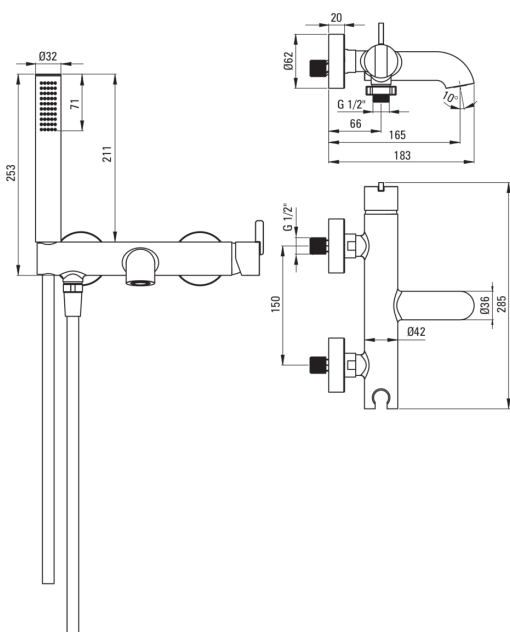

SILIA

Armatura za kad

koda izdelka: BQS_011M

EAN: 5907650850472

Barva: krom

Garancija [leta]: 7

Armatura vključena

| | |
|--------------------|------------------------|
| Finiš | krom |
| Material | medenina |
| Tip armature | z eno ročico, armatura |
| Metoda montaže | stenski |
| Zvočni razred [db] | I ($x \leq 20$) |

Mešalna kartuša

| | |
|----------------------------|-------|
| Velikost keramične kartuše | 35 mm |
|----------------------------|-------|

Funkcijsko stikalo

| | |
|-------------|----------------------|
| Tip stikala | mehanično, keramično |
|-------------|----------------------|

Perlator

| | |
|---------------------|----------------------|
| Tip perlatorja | silikonski, vrtljivo |
| Velikost perlatorja | M24 |

Cevi

| | |
|--------------|---------------|
| Dolžina [mm] | 1500 |
| Tip pletenja | ni relevantno |
| Anti-twist | 1 |

Tuš ročke

| | |
|----------------------------|----------|
| Število funkcijskih stikal | 1 |
| Anti-kalcitni sistem | Ja |
| Dodatne karakteristike | cool-out |

karakteristike:

- Plemenita oblika in brezčasna preprostost
- Telo armature je izdelano iz najkakovostnejše medenine
- Silikonski perlator za enostavno odstranjevanje vodnega kamna
- Samo najboljši materiali, katerih kakovost je potrjena z laboratorijskimi testi
- Držalo za ročno prho integrirano v ohišje
- Trpežen zaključek cevi iz medenine
- Sistem anti-twist, ki preprečuje zvijanje cevi
- Ročna prha s sistemom Anti-calc
- Cool-out tuš ročka, ki se ne segreva
- Ponudba vsebuje čistilno sredstvo za armature vseh barv