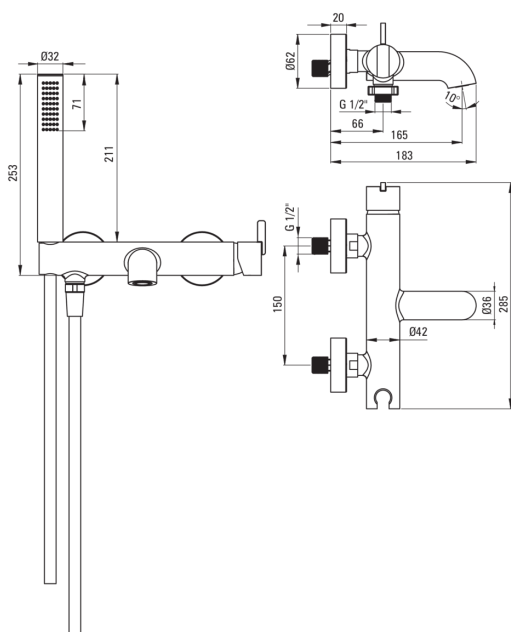

SILIA

Смеситель для ванны

Код товара: BQS_011M

EAN: 5907650850472

Цвет: хром

Гарантия [лет]: 7

Смесители

| | |
|--------------------------|---------------------------|
| Отделка | хром |
| Материал | латунь |
| Вид смесителя | однорычажный, смешивающий |
| Способ монтажа | настенный |
| Акустическая группа [дБ] | 1 ($x \leq 20$) |

Картридж к смесителю

| | |
|------------------|-------|
| Размер картриджа | 35 мм |
|------------------|-------|

Переключатель функции

| | |
|-------------------|------------------------------|
| Тип переключателя | механический керамический |
|-------------------|------------------------------|

Аэраторы

| | |
|-----------------|------------------------|
| Тип аэратора | силиконовый, подвижный |
| Размер аэратора | M24 |

Шланги

| | |
|-------------|-------------|
| Длина [мм] | 1500 |
| Вид оплетки | не касается |
| Anti_twist | 1 |