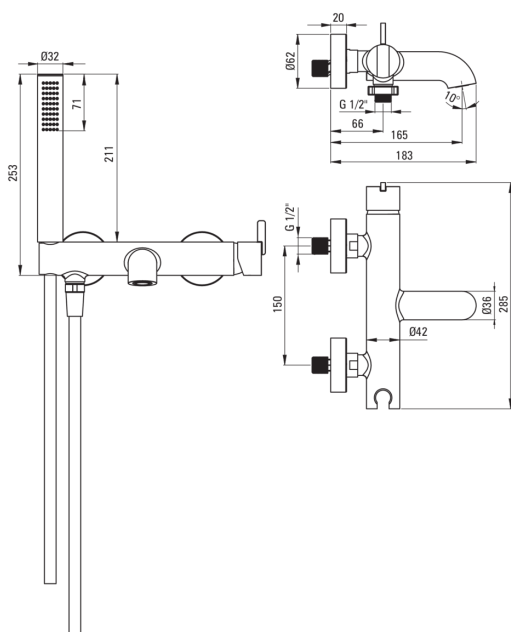

## Baterie pentru cadă

Codul produsului: BQS\_011M

EAN: 5907650850472

Culoarea: cromat

Garanție [ani]: 7

### Baterie

Finisaj	cromat
Material	alamă
Tipul bateriei	un mâner, baterie
Metoda de instalare	montare pe perete
Grupa acustică [db]	I ( $x \leq 20$ )

### Baterie cartuș

Dimensiunea cartușului ceramic	35 mm
--------------------------------	-------

### Aeratoare

Tipul aeratorului	silicon, pivotant
Dimensiunea aeratorului	M24