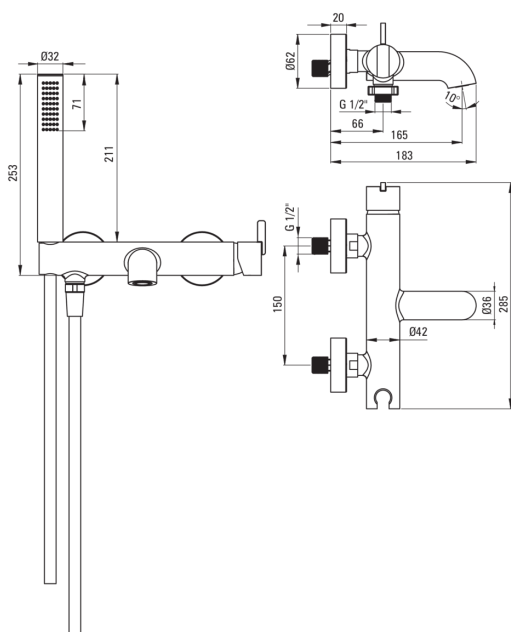

SILIA

Miscelatore Vasca

 deante

Codice prodotto: BQS_011M

EAN: 5907650850472

Colore: cromo

Garanzia [anni]: 7

Miscelatore

Finitura	cromo
Materiale	in ottone
Tipo di miscelatore	maniglia singola, miscelatore
Metodo di installazione	montaggio a parete
Gruppo acustico [db]	1 (x ≤ 20)

Cartuccia per miscelatore

Dimensioni della cartuccia in ceramica 35 mm

Interruttore di funzione

Tipo di interruttore meccanica in ceramica

Aeratori

Tipo di aeratore	silicone, girevole
Dimensioni dell'aeratore	M24

Tubi flessibili

Lunghezza [mm]	1500
Tipo di treccia	non applicabile
Antitorsione	1

Docce a mano

Numero di funzioni	1
Anticalcare	Sì
Caratteristiche aggiuntive	raffreddamento

Caratteristiche:

- Il corpo del miscelatore è realizzato in ottone di altissima qualità
- Aeratore in silicone per rimuovere facilmente il calcare
- Solo i migliori materiali, la cui qualità è stata confermata da test di laboratorio
- Estremità del tubo flessibile in ottone resistente
- Sistema anti-torsione, che impedisce al tubo di attorcigliarsi
- Doccetta fredda