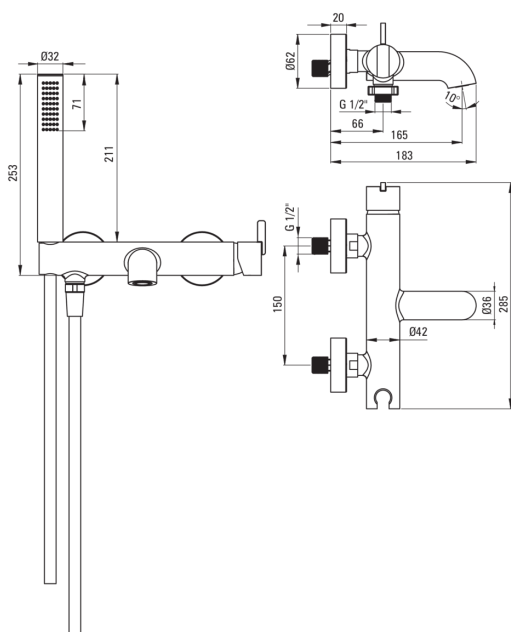

SILIA

Miscelatore Vasca

deante

Codice prodotto: BQS_011M

EAN: 5907650850472

Colore: cromo

Garanzia [anni]: 7

Miscelatore

Finitura	cromo
Materiale	in ottone
Tipo di miscelatore	maniglia singola, miscelatore
Metodo di installazione	montaggio a parete
Gruppo acustico [db]	1 (x ≤ 20)

Cartuccia per miscelatore

Dimensioni della cartuccia in ceramica 35 mm

Interruttore di funzione

Tipo di interruttore meccanica in ceramica

Aeratori

Tipo di aeratore	silicone, girevole
Dimensioni dell'aeratore	M24

Tubi flessibili

Lunghezza [mm]	1500
Tipo di treccia	non applicabile
Antitorsione	1

Docce a mano

Numero di funzioni	1
Anticalcare	Sì
Caratteristiche aggiuntive	raffreddamento

Caratteristiche:

- Il corpo del miscelatore è realizzato in ottone di altissima qualità
- Aeratore in silicone per rimuovere facilmente il calcare
- Solo i migliori materiali, la cui qualità è stata confermata da test di laboratorio
- Estremità del tubo flessibile in ottone resistente
- Sistema anti-torsione, che impedisce al tubo di attorcigliarsi
- Doccetta fredda