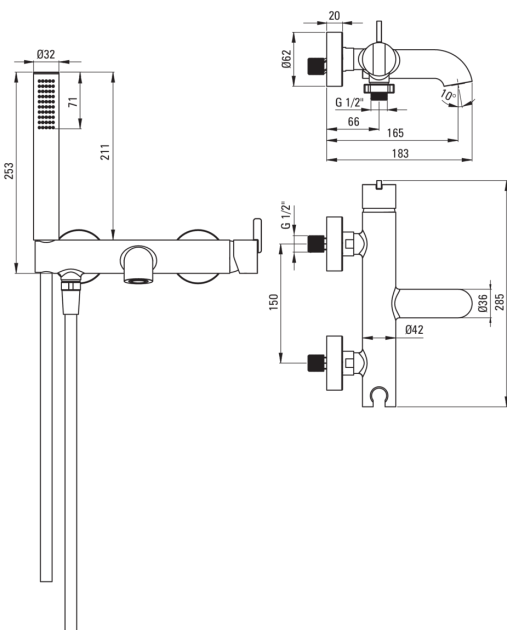

## Kádtöltő csaptelep

Cikkszám: BQS\_011M  
EAN: 5907650850472  
Szín: króm  
Garancia [év]: 7

### Csaptelep

Kivitelezés	króm
Anyag	sárgaréz
Csaptelep típusa	egykaros, keverő
Beszerelési mód	fali
Akusztikai osztály [db]	I ( $x \leq 20$ )

### Csaptelep betét

Betét mérete	35 mm
--------------	-------