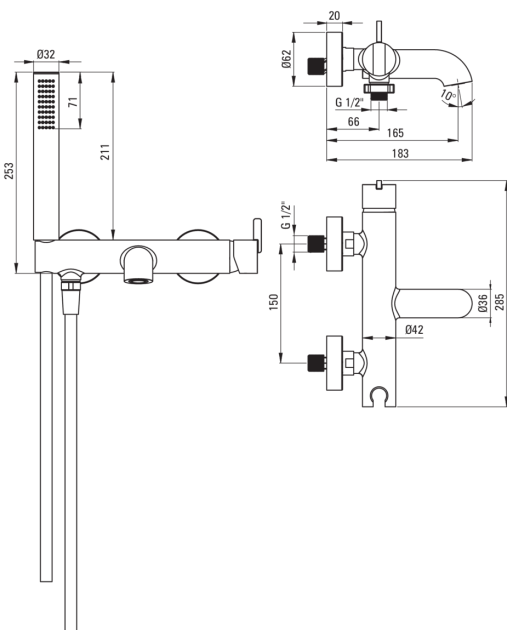

SILIA

Kádtöltő csaptelep

Cikkszám: BQS_011M
EAN: 5907650850472
Szín: króm
Garancia [év]: 7

Csaptelep

Kivitelezés	króm
Anyag	sárgaréz
Csaptelep típusa	egykaros, keverő
Beszerelesi mód	fali
Akusztikai osztály [db]	I ($x \leq 20$)

Csaptelep betét

Betét mérete	35 mm
--------------	-------

Funkcióváltó

Váltó típusa	mechanikus kerámia
--------------	--------------------

Perlátorok

Perlátor típusa	szilikon, mozgó
Perlátor mérete	M24

Csővek

Hosszúság [mm]	1500
Fonat típusa	nem alkalmazható
Anti calc/vízkőmegelőzés	1

Kézizuhanyok

Funkciók száma	1
Anti-calc	Igen
Kiegészítő jellemzők	cool-out

Kiemelések:

- Nemes forma és időtlen egyszerűség
- A csaptelep teste a legkiválóbb minőségű sárgarézből készült
- Szilikon perlátor a vízkő egyszerű eltávolításához
- Csak a legjobb alapanyagokból, amelyek minőségét laboratóriumi vizsgálatok igazolták
- A csaptestbe integrált kézizuhany-tartó
- Strapabíró csővégek sárgarézből
- Elcsavarodásgátló rendszer, amely megakadályozza a tömlő megcsavarodását
- Vízkőmentesítő funkció
- Hűsítő kézizuhany
- Az ajánlat tartalmaz egy tisztítószer a szerelvényekhez, amely bármilyen színhez használható