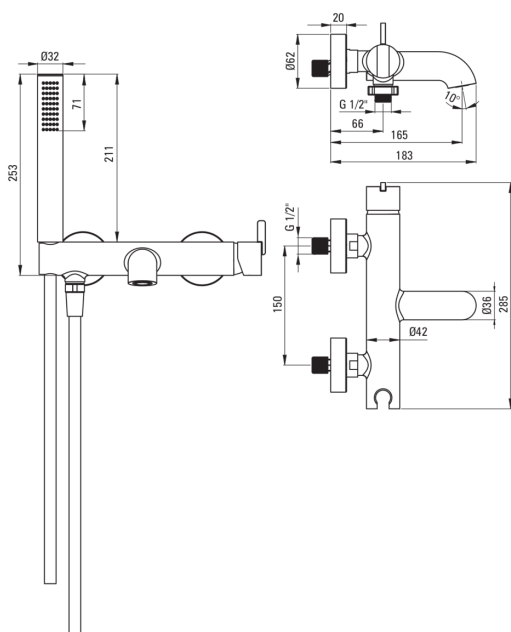

SILIA

Robinet de bain

Code produit: BQS_011M

EAN: 5907650850472

Couleur: chrome

Garantie [années]: 7

Mitigeur

Finition	chrome
Matériel	cuivre
Type de mitigeur	mono-manche, mixer
Méthode de montage	mur
Groupe acoustique [db]	l ($x \leq 20$)

Cartouche mélangeur

Taille de la cartouche en céramique	35 mm
-------------------------------------	-------

Commutateur de fonction

Type de commutateur	céramique mécanique
---------------------	---------------------

Aérateurs

Type d'aérateur	silicone, mobile
Taille de l'aérateur	M24

Flexibles

Longueur [mm]	1500
Type de tresse	n'est pas applicable
Anti-torsion	1

Douchettes à main

Nombre de fonctions	1
Anti-calcaire	Oui
Caractéristiques supplémentaires	cool-out