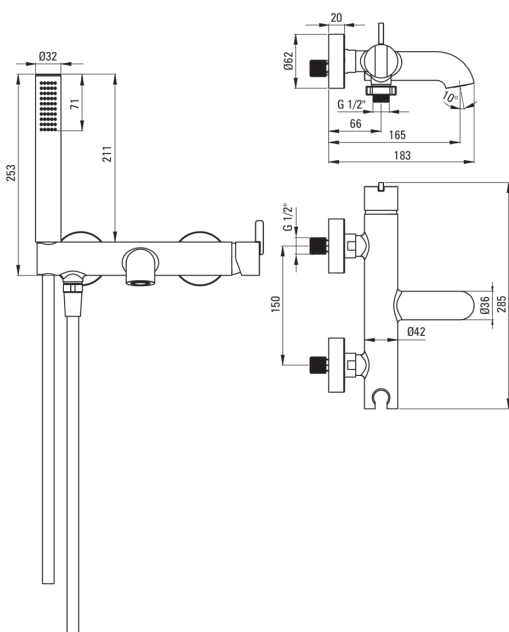

Código de producto: BQS\_011M

EAN: 5907650850472

Color: cromo

Garantía [años]: 7

### Mezclador

Finalizar	cromo
Material	latón
Tipo de mezcladora	piloto único, mezclador
Metodo de instalacion	montado en la pared
Grupo acústico [db]	I ( $x \leq 20$ )

### Cartucho mezclador

Tamaño del cartucho de cerámica	35 mm
---------------------------------	-------

### Manguera

Longitud [mm]	1500
Trenza	no aplica
Anti-twist	1