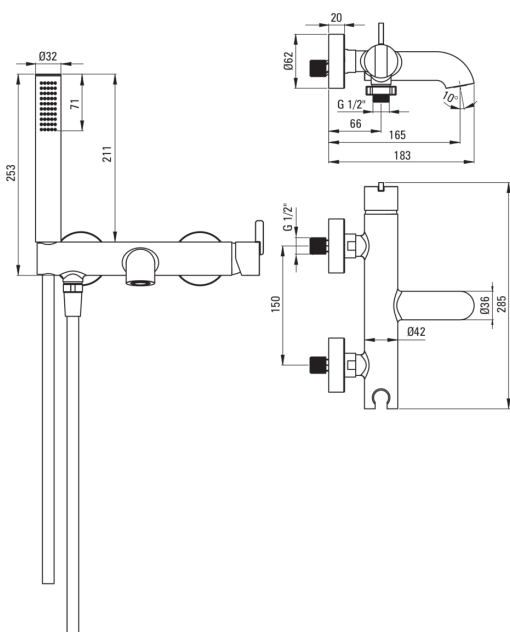

Artikel-Nr.: BQS_011M

EAN: 5907650850472

Farbe: Chrom

Garantie [Jahre]: 7

Armatur

Ausführung	Chrom
Material	Messing
Art der armatur	Einhebel, Mischer
Methode der montage	Wand-
Akkustische gruppe	I ($x \leq 20$)

Kartusche

Größe der kartusche	35 mm
---------------------	-------

Funktionen-umschalter

Typ des umschalters	mechanisch, keramisch
---------------------	-----------------------

Aerator

Typ des luftsprudlers	Silikon-, beweglich
Aerator gröÙe	M24

Schläuche

Länge	1500
Geflechtart	nicht zutreffend
Anti-twist	1

Handbrausen

Anzahl der funktionen	1
Anti-calc	Ja
Zusatzmerkmale	cool out

Charakteristische Merkmale:

- Edle Form und zeitlose Schlichtheit
- Armaturkörper ist aus hochwertigem Messing gefertigt
- Silikon-Aerator zum einfachen Entfernen von Kalkablagerungen
- Nur die besten Materialien, deren Qualität durch Laboruntersuchungen bestätigt wird
- Handbrausehalterung im Armaturenkörper integriert
- Langlebige Schlauchenden aus Messing
- Anti-Twist-System verhindert das Verdrehen des Schlauchs
- Handbrause mit Anti-Kalk-Funktion
- Cool-Out-Handbrause, die sich nicht erwärmt
- Im Angebot Präparat zum Reinigen von Armaturen in allen Ausführungen