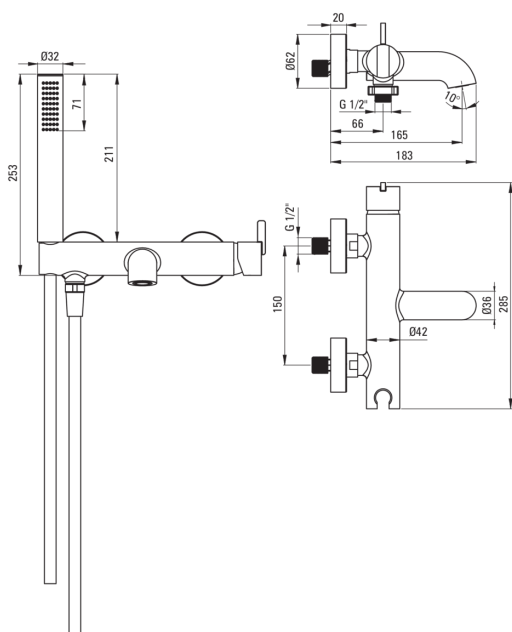

SILIA

Wannenarmatur

Artikel-Nr.: BQS_011M

EAN: 5907650850472

Farbe: Chrom

Garantie [Jahre]: 7

Armatur

Ausführung	Chrom
Material	Messing
Art der armatur	Einhebel, Mischer
Methode der montage	Wand-
Akkustische gruppe	I (x ≤ 20)

Kartusche

Größe der kartusche	35 mm
---------------------	-------

Funktionen-umschalter

Typ des umschalters	mechanisch, keramisch
---------------------	-----------------------

Aerator

Typ des luftsprudlers	Silikon-, beweglich
Aerator gröÙe	M24

Schläuche

Länge	1500
Geflechtart	nicht zutreffend
Anti-twist	1

Handbrausen

Anzahl der funktionen	1
Anti-calc	Ja
Zusatzmerkmale	cool out

Charakteristische Merkmale:

- Edle Form und zeitlose Schlichtheit
- Armaturkörper ist aus hochwertigem Messing gefertigt
- Silikon-Aerator zum einfachen Entfernen von Kalkablagerungen
- Nur die besten Materialien, deren Qualität durch Laboruntersuchungen bestätigt wird
- Handbrausehalterung im Armaturenkörper integriert
- Langlebige Schlauchenden aus Messing
- Anti-Twist-System verhindert das Verdrehen des Schlauchs
- Handbrause mit Anti-Kalk-Funktion
- Cool-Out-Handbrause, die sich nicht erwärmt
- Im Angebot Präparat zum Reinigen von Armaturen in allen Ausführungen