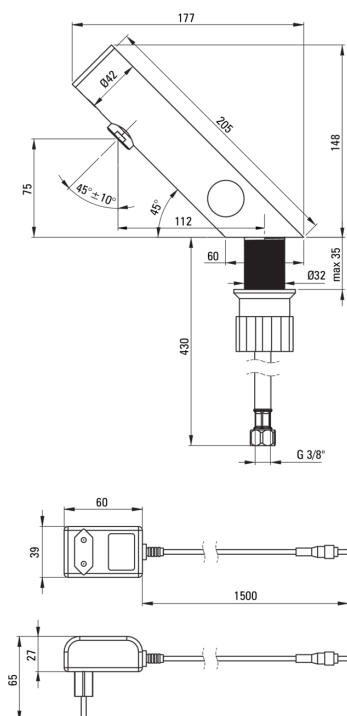

### Аератори

Тип аератора	силіконовий, рухомий
Розмір аератора	M24

### З'єднувальні шланги

Довжина [мм]	450
винт до інсталяції	1/2"
Винт кронштейна	M8