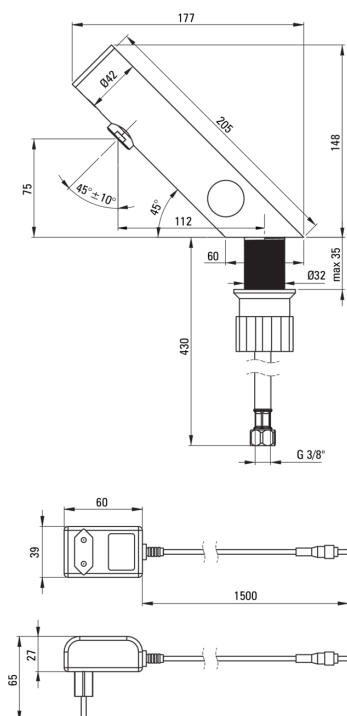

SENSE

Смеситель для раковины, сенсорный

Код товара: BQR_P29V

EAN: 5907650881322

Цвет: полированная сталь

Гарантия [лет]: 7

 deante

Аэраторы

Тип аэратора	силиконовый, подвижный
Размер аэратора	M24

Смесители

Способ монтажа	стоящий
Вид смесителя	сенсорная

Соединительные шланги

Длина [мм]	450
Винт к инсталляции	1/2"
Винт кронштейна	M8

Изливы

Отличительные черты: