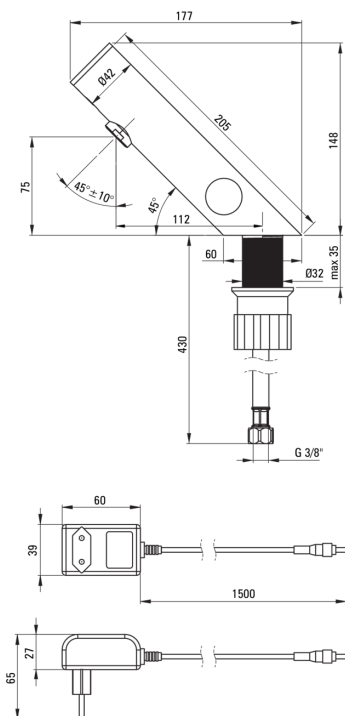

SENSE

Baterie pentru chiuvetă, fără contact direct

 deante

Codul produsului: BQR_P29V

EAN: 5907650881322

Culoarea: oțel lustruit

Garanție [ani]: 7

Aeratoare

Tipul aeratorului	silicon, pivotant
Dimensiunea aeratorului	M24

Baterie

Metoda de instalare	de sine stătător
Tipul bateriei	senzor

Furtunuri de racordare

Lungimea [mm]	450
Filet de instalare	1/2"
Filet de conexiune	M8

Pipe

Caracteristici:

- Aerator din silicon pentru eliminarea ușoară a calcarului
- Furtunuri de racordare de 45 cm incluse
- Manșonul de instalare ușurează instalarea bateriei.
- Clasa de debit Z (4-9 l/min) permite reducerea consumului de apă.
- Bateria este fabricată în Polonia cu cea mai mare grijă pentru calitatea produsului
- Aeratorul mobil permite direcționarea jetului de apă.
- Bateria este dotată cu supape antiretur pentru a nu permite curgerea apei înapoi în instalație.
- Oferta include și agenți de curățare pentru toate tipurile de finisaje
- Doar cele mai bune materiale, a căror calitate a fost certificată prin teste de laborator