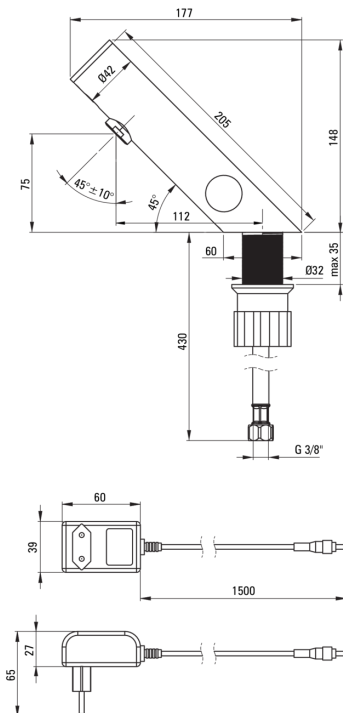

SENSE

Mosdó csaptelep, érintés nélküli

Cikkszám: BQR_P29V

EAN: 5907650881322

Szín: polírozott acél

Garancia [év]: 7

Perlátorok

Perlátor típusa szilikon, mozgó

Perlátor mérete M24

Csaptelep

Beszereési mód álló

Csaptelep típusa szenzor

Csatlakozó tömlők

Hosszúság [mm] 450

Menet beszereléshez 1/2"

Csatlakozó menet M8

Kifolyócsövek

Kiemelések:

- Duopulse érzékelő - impulzív áramfelvételű érzékelő
- Szilikon perlátor a vízkő egyszerű eltávolításához
- 45 cm-es csatlakozó tömlők mellékelve
- A szerelőhüvely megkönnyíti a csaptelep felszerelését
- Vandálbiztos csaptelep - törésálló
- Z átfolyási osztály (4-9 l/perc), amely lehetővé teszi a vízfogyasztás csökkentését
- Az érzékelő a test tetején helyezkedik el, a szennyeződésektől és véletlen jelektől védve.
- A csaptelep Lengyelországban készül, a termék minőségére a legnagyobb figyelmet fordítva.
- A mozgatható perlátor lehetővé teszi a vízáram irányítását
- A csaptelep visszacsapó szelepekkel van felszerelve, hogy a kevert víz ne folyjon vissza a berendezésbe
- Az ajánlat tartalmaz egy tisztítószert a szerelvényekhez, amely bármilyen színhez használható
- Csak a legjobb alapanyagokból, amelyek minőségét laboratóriumi vizsgálatok igazolták