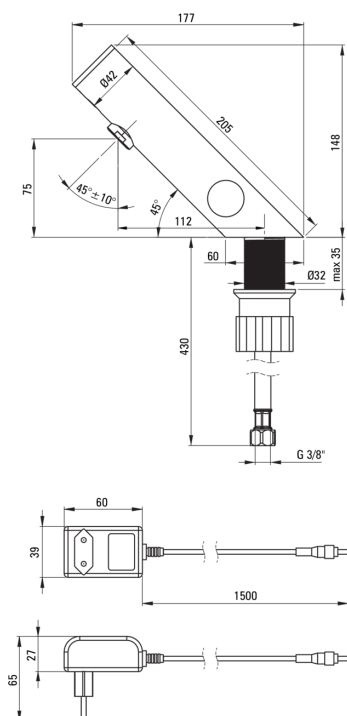

SENSE

Robinet de lavabo, sans contact

Code produit: BQR_P29V

EAN: 5907650881322

Couleur: acie inoxydable poli

Garantie [années]: 7

Aérateurs

Type d'aérateur	silicone, mobile
Taille de l'aérateur	M24

Mitigeur

Méthode de montage	debout
Type de mitigeur	capteur

Flexibles de raccordement

Longueur [mm]	450
Fil d'installation	1/2"
Fil de connexion	M8

Becc

Caractéristiques:

- Capteur Duopulse - un capteur qui prélève du courant de manière impulsive
- Aérateur en silicone pour une élimination facile du calcaire
- Tuyaux de raccordement de 45 cm inclus
- Le manchon de montage facilite l'installation du mitigeur
- Robinet anti-vandalisme - résistante aux dommages
- Classe de débit Z (4-9 l/min) permettant une réduction de la consommation d'eau
- Le capteur est situé sur le dessus du corps, exempt de saleté et de signaux accidentels
- le robinet est fabriquée en Pologne, avec le plus grand soin pour la qualité du produit.
- Un aérateur mobile permet de diriger le jet d'eau
- Le mitigeur est équipé de clapets anti-retour afin que l'eau mitigée ne reflue pas dans l'installation
- L'offre comprend un produit de nettoyage pour les luminaires de toutes les couleurs
- Seuls les meilleurs matériaux, dont la qualité a été confirmée par des tests en laboratoire