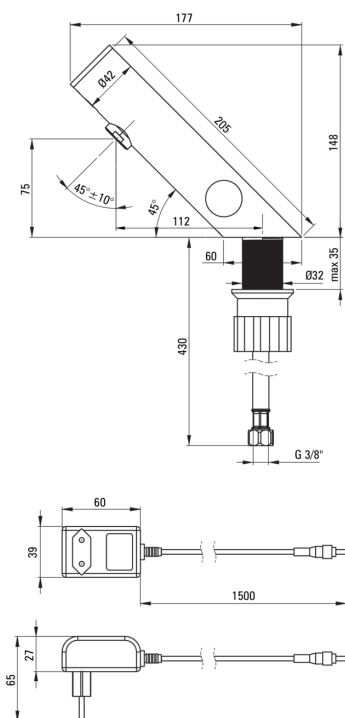

SENSE

Toque de lavabo, sin contacto

Código de producto: BQR_P29V

EAN: 5907650881322

Color: Acero pulido

Garantía [años]: 7

Aireador

Tipo aéreo	silicona, girar
Tamaño del aireador	M24

Mezclador

Metodo de instalacion	de pie
Tipo de mezcladora	sensor

Conectando mangueras

Longitud [mm]	450
Hilo de instalación	1/2"
Hilo de conexión	M8

Boquiabiertos

Características:

- Duoimpulsos del sensor: un sensor que consume un impulso de electricidad
- Silicone Airator para facilitar la eliminación de la piedra caliza
- Mangueras de conexión incluidas
- La manga de montaje facilita la instalación de la batería
- Batería Antandal: resistente al daño
- La clase de flujo con (4-9 l/min) le permite reducir el consumo de agua
- El sensor ubicado en la parte superior del cuerpo, libre de suciedad y señales aleatorias
- La batería se produce en Polonia, con la máxima atención a la calidad del producto.
- El aireador móvil le permite dirigir la corriente de agua
- Batería equipada con válvulas de retención, gracias a las cuales el agua mixta no vuelve a la instalación
- Solo los mejores materiales cuya calidad es confirmada por la investigación en el laboratorio