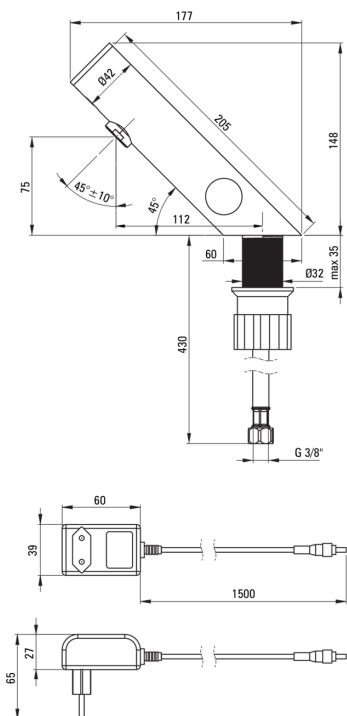

### Aerator

Typ des Luftsprudlers	Silikon-, beweglich
Aerator Größe	M24

### Armatur

Methode der Montage	stehend
Art der Armatur	Sensor-

### Anschlussschläuche

Länge	450
Installationsgewinde	1/2"
Anschlussgewinde	M8