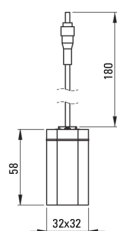

SENSE

Смеситель для раковины, сенсорный

Код товара: BQR_P29R

EAN: 5907650881315

Цвет: полированная сталь

Гарантия [лет]: 7

deante

Аэраторы

Тип аэратора	подвижный, силиконовый
Размер аэратора	M24

Смесители

Способ монтажа	стоящий
Вид смесителя	сенсорная

Соединительные шланги

Длина [мм]	450
Винт к инсталляции	1/2"
Винт кронштейна	M8

Изливы

Отличительные черты:

- Сенсорный датчик Duoimpulse – датчик, потребляющий ток в импульсном режиме
- Силиконовый аэратор для легкого удаления известкового налета
- Соединительные шланги 45 см в комплекте
- Монтажная втулка облегчает установку смесителя
- Антивандальный смеситель - ударопрочный
- Класс расхода Z (4-9 л/мин) позволяет снизить употребление воды
- Датчик расположен в верхней части корпуса, защищенной от грязи и случайных сигналов
- Смеситель изготовлен в Польше с максимальным вниманием к качеству продукции.
- Мобильный аэратор позволяет направлять струю воды
- Смеситель в составе с обратными клапанами, благодаря им смешанная вода не стекает обратно в установку
- Предложение включает чистящее средство для арматуры всех цветов
- Только лучшие материалы, качество которых подтверждено лабораторными испытаниями