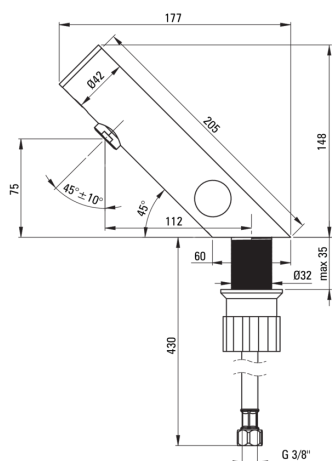

SENSE

Смеситель для раковины, сенсорный

Код товара: BQR_P29R

EAN: 5907650881315

Цвет: полированная сталь

Гарантия [лет]: 7

deante

Аэраторы

Тип аэратора	подвижный, силиконовый
Размер аэратора	M24

Смесители

Способ монтажа	стоящий
Вид смесителя	сенсорная

Соединительные шланги

Длина [мм]	450
Винт к инсталляции	1/2"
Винт кронштейна	M8

Изливы

Отличительные черты:

- Сенсорный датчик Duoimpulse – датчик, потребляющий ток в импульсном режиме
- Силиконовый аэратор для легкого удаления известкового налета
- Соединительные шланги 45 см в комплекте
- Монтажная втулка облегчает установку смесителя
- Антивандальный смеситель - ударопрочный
- Класс расхода Z (4-9 л/мин) позволяет снизить употребление воды
- Датчик расположен в верхней части корпуса, защищенной от грязи и случайных сигналов
- Смеситель изготовлен в Польше с максимальным вниманием к качеству продукции.
- Мобильный аэратор позволяет направлять струю воды
- Смеситель в составе с обратными клапанами, благодаря им смешанная вода не стекает обратно в установку
- Предложение включает чистящее средство для арматуры всех цветов
- Только лучшие материалы, качество которых подтверждено лабораторными испытаниями