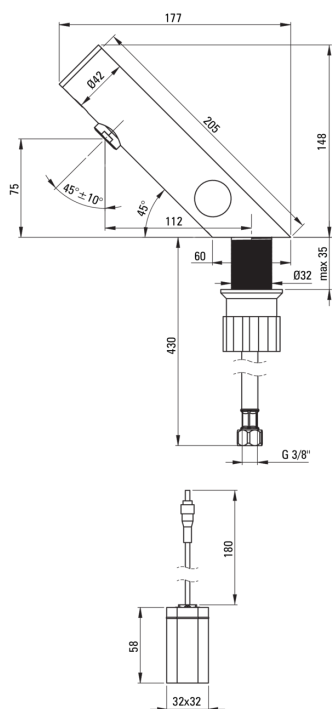

SENSE

Baterie pentru chiuvetă, fără contact direct

 deante

Codul produsului: BQR_P29R

EAN: 5907650881315

Culoarea: oțel lustruit

Garanție [ani]: 7

Aeratoare

Tipul aeratorului	pivotant, silicon
Dimensiunea aeratorului	M24

Baterie

Metoda de instalare	de sine stătător
Tipul bateriei	senzor

Furtunuri de racordare

Lungimea [mm]	450
Filet de instalare	1/2"
Filet de conexiune	M8

Pipe

Caracteristici:

- Aerator din silicon pentru eliminarea ușoară a calcarului
- Furtunuri de racordare de 45 cm incluse
- Manșonul de instalare ușurează instalarea bateriei.
- Clasa de debit Z (4-9 l/min) permite reducerea consumului de apă.
- Bateria este fabricată în Polonia cu cea mai mare grijă pentru calitatea produsului
- Aeratorul mobil permite direcționarea jetului de apă.
- Bateria este dotată cu supape antiretur pentru a nu permite curgerea apei înapoi în instalație.
- Oferta include și agenți de curățare pentru toate tipurile de finisaje
- Doar cele mai bune materiale, a căror calitate a fost certificată prin teste de laborator