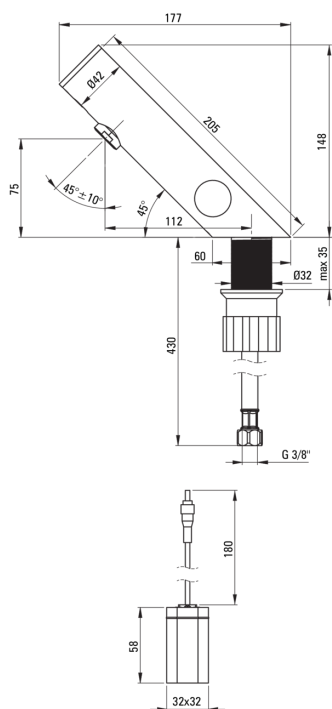

SENSE

Miscelatore Lavabo, senza contatto

Codice prodotto: BQR_P29R

EAN: 5907650881315

Colore: acciaio lucido

Garanzia [anni]: 7

Aeratori

Tipo di aeratore	girevole, silicone
Dimensioni dell'aeratore	M24

Miscelatore

Metodo di installazione	in piedi
Tipo di miscelatore	sensores

Tubi di collegamento

Lunghezza [mm]	450
Filetto di installazione	1/2"
Filetto di connessione	M8

Beccucci

Caratteristiche:

- Aeratore in silicone per rimuovere facilmente il calcare
- Tubi di collegamento da 45 cm inclusi
- Il manicotto di montaggio facilita l'installazione del miscelatore
- Rubinetto antivandalo - resistente ai danni
- Classe di portata Z (4-9 l/min) che consente di ridurre il consumo d'acqua
- Un aeratore mobile ti permette di dirigere il flusso d'acqua
- Il miscelatore è dotato di valvole di non ritorno in modo che l'acqua miscelata non rifluisca nell'impianto.
- Solo i migliori materiali, la cui qualità è stata confermata da test di laboratorio