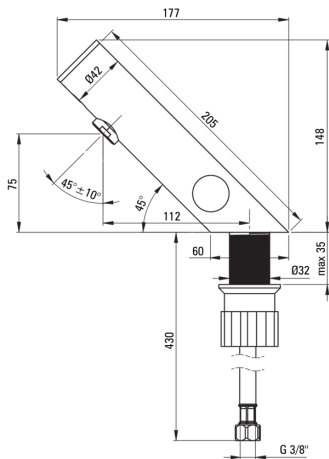

SENSE

Mosdó csaptelep, érintés nélküli

Cikkszám: BQR_P29R

EAN: 5907650881315

Szín: polírozott acél

Garancia [év]: 7

Perlátorok

Perlátor típusa mozgó, szilikon

Perlátor mérete M24

Csaptelep

Beszereési mód álló

Csaptelep típusa szenzor

Csatlakozó tömlők

Hosszúság [mm] 450

Menet beszereléshez 1/2"

Csatlakozó menet M8

Kifolyócsövek

Kiemelések:

- Duopulse érzékelő - impulzív áramfelvételű érzékelő
- Szilikon perlátor a vízkő egyszerű eltávolításához
- 45 cm-es csatlakozó tömlők mellékelve
- A szerelőhüvely megkönnyíti a csaptelep felszerelését
- Vandálbiztos csaptelep - törésálló
- Z átfolyási osztály (4-9 l/perc), amely lehetővé teszi a vízfogyasztás csökkentését
- Az érzékelő a test tetején helyezkedik el, a szennyeződésektől és véletlen jelektől védve.
- A csaptelep Lengyelországban készül, a termék minőségére a legnagyobb figyelmet fordítva.
- A mozgatható perlátor lehetővé teszi a vízáram irányítását
- A csaptelep visszacsapó szelepekkel van felszerelve, hogy a kevert víz ne folyjon vissza a berendezésbe
- Az ajánlat tartalmaz egy tisztítószert a szerelvényekhez, amely bármilyen színhez használható
- Csak a legjobb alapanyagokból, amelyek minőségét laboratóriumi vizsgálatok igazolták