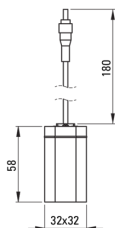

SENSE

Mosdó csaptelep, érintés nélküli

Cikkszám: BQR_P29R

EAN: 5907650881315

Szín: polírozott acél

Garancia [év]: 7

Perlátorok

Perlátor típusa mozgó, szilikon

Perlátor mérete M24

Csaptelep

Beszereési mód álló

Csaptelep típusa szenzor

Csatlakozó tömlők

Hosszúság [mm] 450

Menet beszereléshez 1/2"

Csatlakozó menet M8

Kifolyócsövek

Kiemelések:

- Duopulse érzékelő - impulzív áramfelvételű érzékelő
- Szilikon perlátor a vízkő egyszerű eltávolításához
- 45 cm-es csatlakozó tömlők mellékelve
- A szerelőhüvely megkönnyíti a csaptelep felszerelését
- Vandálbiztos csaptelep - törésálló
- Z átfolyási osztály (4-9 l/perc), amely lehetővé teszi a vízfogyasztás csökkentését
- Az érzékelő a test tetején helyezkedik el, a szennyeződésektől és véletlen jelektől védve.
- A csaptelep Lengyelországban készül, a termék minőségére a legnagyobb figyelmet fordítva.
- A mozgatható perlátor lehetővé teszi a vízáram irányítását
- A csaptelep visszacsapó szelepekkel van felszerelve, hogy a kevert víz ne folyjon vissza a berendezésbe
- Az ajánlat tartalmaz egy tisztítószert a szerelvényekhez, amely bármilyen színhez használható
- Csak a legjobb alapanyagokból, amelyek minőségét laboratóriumi vizsgálatok igazolták