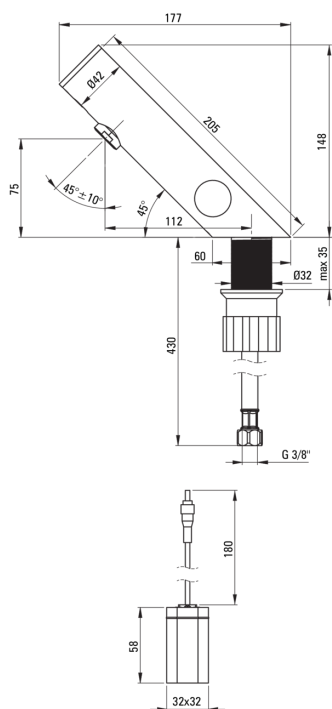

SENSE

Toque de lavabo, sin contacto

Código de producto: BQR_P29R

EAN: 5907650881315

Color: Acero pulido

Garantía [años]: 7

Aireador

Tipo aéreo	girar, silicona
Tamaño del aireador	M24

Mezclador

Metodo de instalacion	de pie
Tipo de mezcladora	sensor

Conectando mangueras

Longitud [mm]	450
Hilo de instalación	1/2"
Hilo de conexión	M8

Boquiabiertos

Características:

- Duoimpulsos del sensor: un sensor que consume un impulso de electricidad
- Silicone Airator para facilitar la eliminación de la piedra caliza
- Mangueras de conexión incluidas
- La manga de montaje facilita la instalación de la batería
- Batería Antandal: resistente al daño
- La clase de flujo con (4-9 l/min) le permite reducir el consumo de agua
- El sensor ubicado en la parte superior del cuerpo, libre de suciedad y señales aleatorias
- La batería se produce en Polonia, con la máxima atención a la calidad del producto.
- El aireador móvil le permite dirigir la corriente de agua
- Batería equipada con válvulas de retención, gracias a las cuales el agua mixta no vuelve a la instalación
- Solo los mejores materiales cuya calidad es confirmada por la investigación en el laboratorio