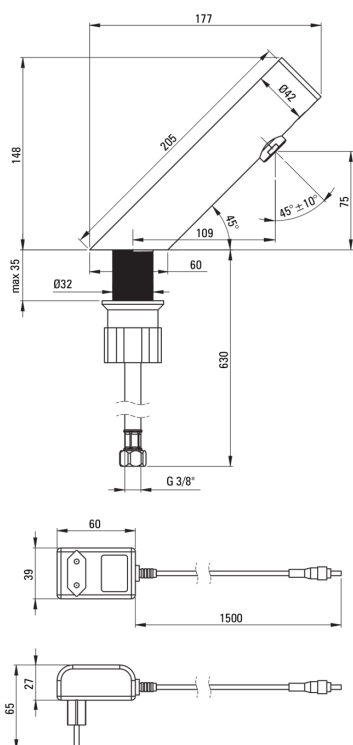

### Аератори

Тип аератора	силіконовий, рухомий
Розмір аератора	M24

### З'єднувальні шланги

Довжина [мм]	750
винт до інсталяції	3/8"
Винт кронштейна	M8