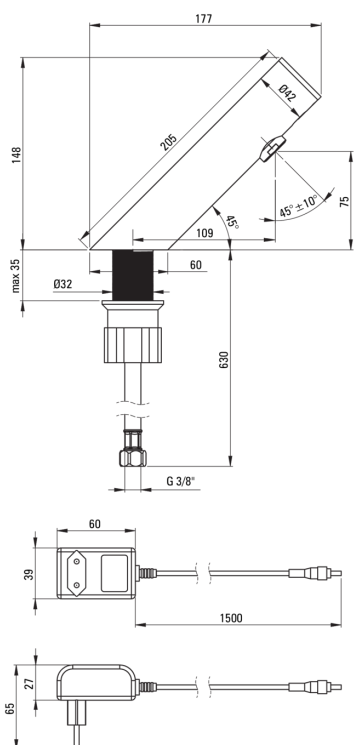

SENSE

Mosdó csaptelep, érintés nélküli

Cikkszám: BQR_P28V

EAN: 5907650881308

Szín: polírozott acél

Garancia [év]: 7

Perlátorok

Perlátor típusa	szilikon, mozgó
Perlátor mérete	M24

Csaptelep

Beszereési mód	álló
Csaptelep típusa	szenzor, Vegyes vízhez

Csatlakozó tömlők

Hosszúság [mm]	750
Menet beszereléshez	3/8"
Csatlakozó menet	M8

Kifolyócsövek

Kiemelések:

- Duopulse érzékelő - impulzív áramfelvételű érzékelő
- Szilikon perlátor a vízkő egyszerű eltávolításához
- 45 cm-es csatlakozó tömlők mellékelve
- A szerelőhüvely megkönnyíti a csaptelep felszerelését
- Vandálbiztos csaptelep - törésálló
- Z átfolyási osztály (4-9 l/perc), amely lehetővé teszi a vízfogyasztás csökkentését
- Az érzékelő a test tetején helyezkedik el, a szennyeződésektől és véletlen jelektől védve.
- A csaptelep Lengyelországban készül, a termék minőségére a legnagyobb figyelmet fordítva.
- A mozgatható perlátor lehetővé teszi a vízáram irányítását
- A csaptelep visszacsapó szelepekkel van felszerelve, hogy a kevert víz ne folyjon vissza a berendezésbe
- Az ajánlat tartalmaz egy tisztítószert a szerelvényekhez, amely bármilyen színhez használható
- Csak a legjobb alapanyagokból, amelyek minőségét laboratóriumi vizsgálatok igazolták