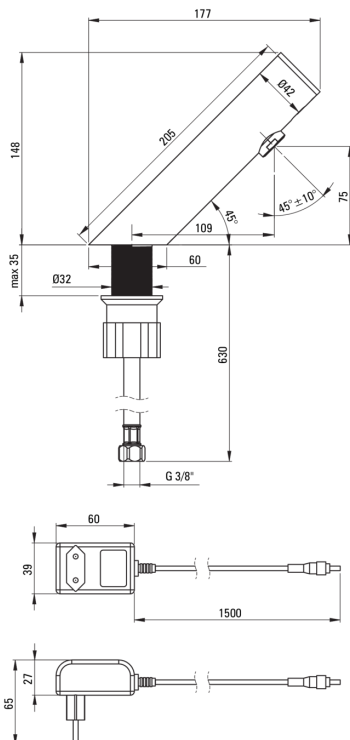

## Toque de lavabo, sin contacto

Código de producto: BQR\_P28V

EAN: 5907650881308

Color: Acero pulido

Garantía [años]: 7

### Conectando mangueras

Longitud [mm]: 750

Hilo de instalación: 3/8"

Hilo de conexión: M8