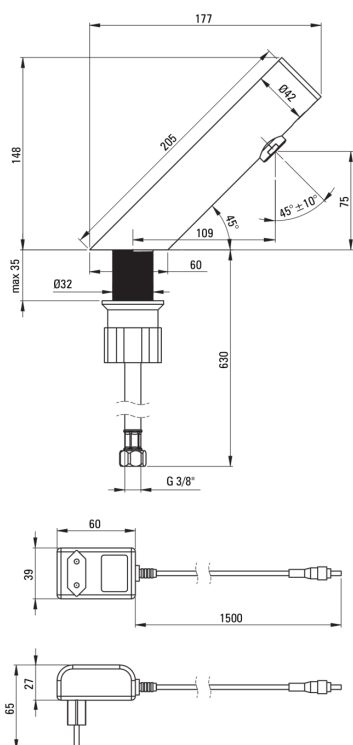

### Aerator

Typ des Luftsprudlers	Silikon-, beweglich
Aerator Größe	M24

### Anschlussschläuche

Länge	750
Installationsgewinde	3/8"
Anschlussgewinde	M8