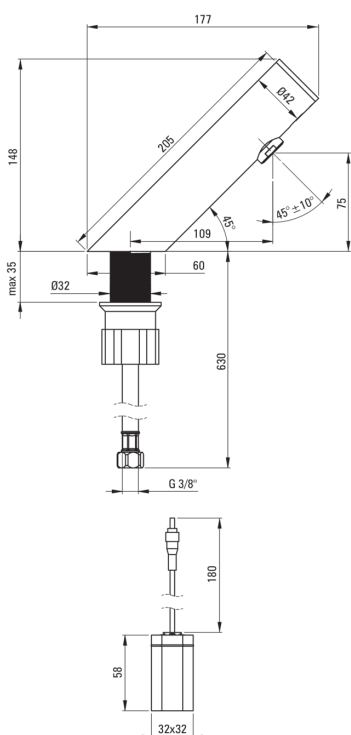

### Аератори

Тип аератора: силіконовий, рухомий

Розмір аератора: M24

### З'єднувальні шланги

Довжина [мм]: 750

винт до інсталяції: 3/8"

Винт кронштейна: M8