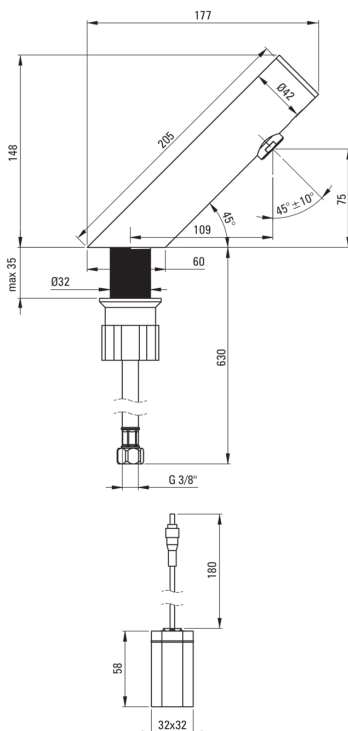

## Mosdó csaptelep, érintés nélküli

Cikkszám: BQR\_P28R  
EAN: 5907650881292  
Szín: polírozott acél  
Garancia [év]: 7

### Csatlakozó tömlők

Hosszúság [mm]	750
Menet beszereléshez	3/8"
Csatlakozó menet	M8