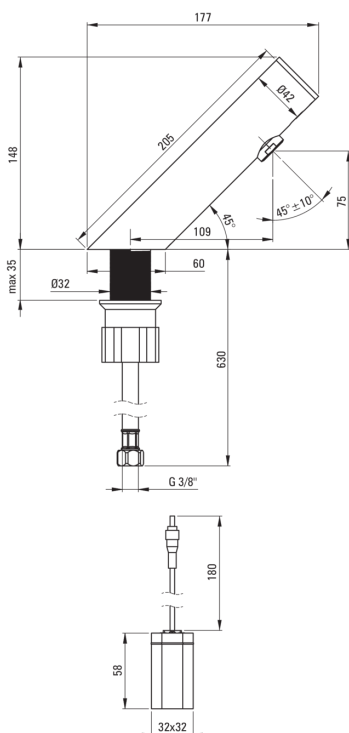

SENSE

Robinet de lavabo, sans contact

Code produit: BQR_P28R

EAN: 5907650881292

Couleur: acier inoxydable poli

Garantie [années]: 7

Aérateurs

Type d'aérateur silicone, mobile

Taille de l'aérateur M24

Mitigeur

Méthode de montage debout

Type de mitigeur capteur, pour eau mitigée

Flexibles de raccordement

Longueur [mm] 750

Fil d'installation 3/8"

Fil de connexion M8

Becc

Caractéristiques:

- Capteur Duopulse - un capteur qui prélève du courant de manière impulsive
- Aérateur en silicone pour une élimination facile du calcaire
- Tuyaux de raccordement de 45 cm inclus
- Le manchon de montage facilite l'installation du mitigeur
- Robinet anti-vandalisme - résistante aux dommages
- Classe de débit Z (4-9 l/min) permettant une réduction de la consommation d'eau
- Le capteur est situé sur le dessus du corps, exempt de saleté et de signaux accidentels
- le robinet est fabriquée en Pologne, avec le plus grand soin pour la qualité du produit.
- Un aérateur mobile permet de diriger le jet d'eau
- Le mitigeur est équipé de clapets anti-retour afin que l'eau mitigée ne reflue pas dans l'installation
- L'offre comprend un produit de nettoyage pour les luminaires de toutes les couleurs
- Seuls les meilleurs matériaux, dont la qualité a été confirmée par des tests en laboratoire