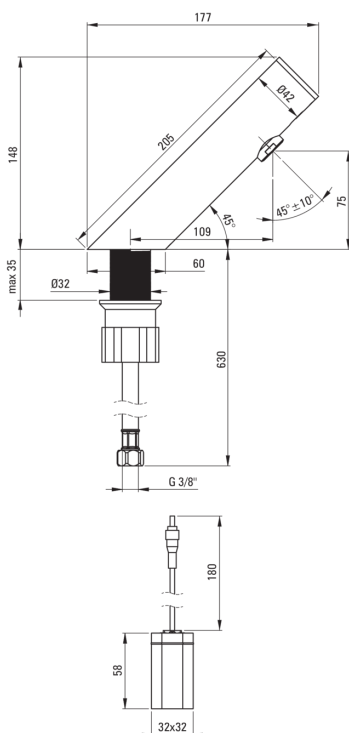

SENSE

Waschbeckenarmatur, berührungslos

Artikel-Nr.: BQR_P28R

EAN: 5907650881292

Farbe: Polierstahl

Garantie [Jahre]: 7

Aerator

| | |
|-----------------------|---------------------|
| Typ des Luftsprudlers | Silikon-, beweglich |
| Aerator Größe | M24 |

Armatur

| | |
|---------------------|--------------------------------|
| Methode der Montage | stehend |
| Art der Armatur | Sensor-, Für gemischtes Wasser |

Anschlussschläuche

| | |
|----------------------|------|
| Länge | 750 |
| Installationsgewinde | 3/8" |
| Anschlussgewinde | M8 |