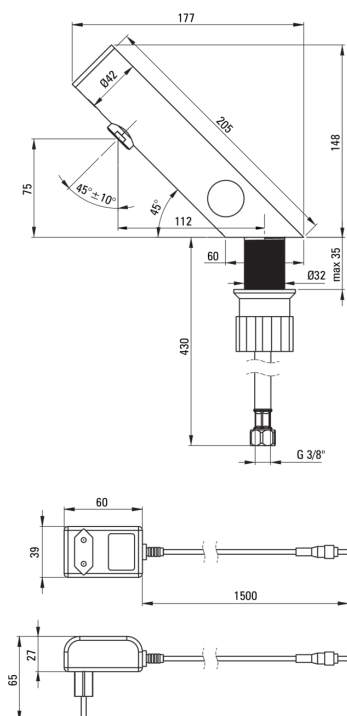

SENSE

Смеситель для раковины, сенсорный

Код товара: BQR_N29V

EAN: 5907650819752

Цвет: negro

Гарантия [лет]: 7

Смесители

Отделка	него
Материал	сталь 304
Вид смесителя	менсорная
Способ монтажа	стоящий
Класс расхода [л/мин]	Z - 4-9 л/мин
Акустическая группа [дБ]	I (x ≤ 20)
Обратные клапаны	Да

Изливы

Длина излива [мм]	110
-------------------	-----

Аэраторы

Тип аэратора	силиконовый, подвижный
Размер аэратора	M24

Соединительные шланги

Длина [мм]	450
Винт к инсталляции	1/2"
Винт кронштейна	M8

Отличительные черты: