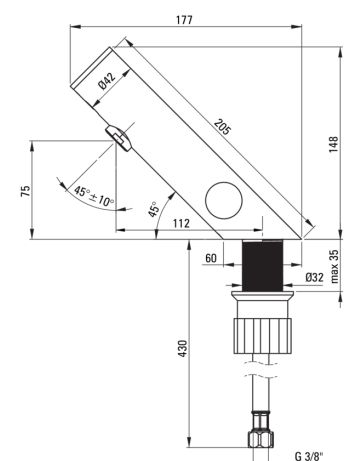

SENSE

Baterie pentru chiuvetă, fără contact direct

 deante

Codul produsului: BQR_N29V

EAN: 5907650819752

Culoarea: nero

Garanție [ani]: 7

Baterie

Finisaj	nero
Material	oțel 304
Tipul bateriei	senzor
Metoda de instalare	de sine stătător
Clasa de debit [l/min]	Z - 4-9 l/min
Grupa acustică [db]	I (x ≤ 20)
Supape de reținere	Da

Pipe

Raza de acțiune a pipei bateriei [mm]	110
---------------------------------------	-----

Aeratoare

Tipul aeratorului	silicon, pivotant
Dimensiunea aeratorului	M24

Furtunuri de racordare

Lungimea [mm]	450
Filet de instalare	1/2"
Filet de conexiune	M8

Caracteristici:

- Furtunuri de racordare de 45 cm incluse
- Baterie fără contact direct cu senzor de mișcare
- Finisaj Nero inovativ, rezistent și ușor de întreținut
- Manșonul de instalare ușurează instalarea bateriei.
- Aerator din silicon pentru eliminarea ușoară a calcarului
- Aeratorul mobil permite direcționarea jetului de apă.
- Doar cele mai bune materiale, a căror calitate a fost certificată prin teste de laborator
- Bateria este fabricată în Polonia cu cea mai mare grijă pentru calitatea produsului
- Clasa de debit Z (4-9 l/min) permite reducerea consumului de apă.
- Bateria este dotată cu aerator.
- Sursa de alimentare tip IP 54, rezistentă la stropi de apă și praf. Izolarea galvanică separă circuitul de tensiune periculoasă de circuitul senzorului, asigurând siguranță maximă.
- Bateria este dotată cu supape antiretur pentru a nu permite curgerea apei înapoi în instalație.
- Oferta include și agenți de curățare pentru toate tipurile de finisaje