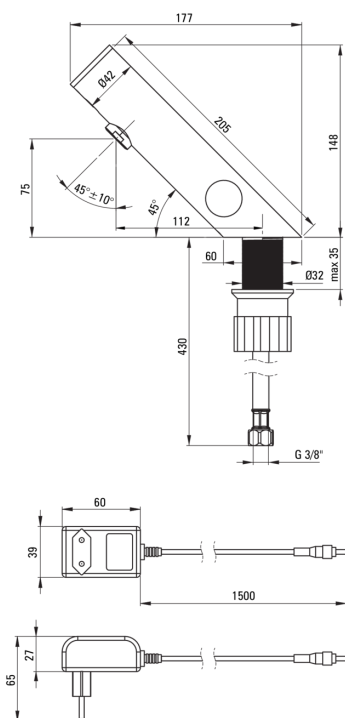

SENSE

Baterie pentru chiuvetă, fără contact direct

 deante

Codul produsului: BQR_N29V

EAN: 5907650819752

Culoarea: nero

Garanție [ani]: 7

Baterie

Finisaj	nero
Material	oțel 304
Tipul bateriei	senzor
Metoda de instalare	de sine stătător
Clasa de debit [l/min]	Z - 4-9 l/min
Grupa acustică [db]	I (x ≤ 20)
Supape de reținere	Da

Pipe

Raza de acțiune a pipei bateriei [mm]	110
---------------------------------------	-----

Aeratoare

Tipul aeratorului	silicon, pivotant
Dimensiunea aeratorului	M24

Furtunuri de racordare

Lungimea [mm]	450
Filet de instalare	1/2"
Filet de conexiune	M8

Caracteristici:

- Furtunuri de racordare de 45 cm incluse
- Baterie fără contact direct cu senzor de mișcare
- Finisaj Nero inovativ, rezistent și ușor de întreținut
- Manșonul de instalare ușurează instalarea bateriei.
- Aerator din silicon pentru eliminarea ușoară a calcarului
- Aeratorul mobil permite direcționarea jetului de apă.
- Doar cele mai bune materiale, a căror calitate a fost certificată prin teste de laborator
- Bateria este fabricată în Polonia cu cea mai mare grijă pentru calitatea produsului
- Clasa de debit Z (4-9 l/min) permite reducerea consumului de apă.
- Bateria este dotată cu aerator.
- Sursa de alimentare tip IP 54, rezistentă la stropi de apă și praf. Izolarea galvanică separă circuitul de tensiune periculoasă de circuitul senzorului, asigurând siguranță maximă.
- Bateria este dotată cu supape antiretur pentru a nu permite curgerea apei înapoi în instalație.
- Oferta include și agenți de curățare pentru toate tipurile de finisaje