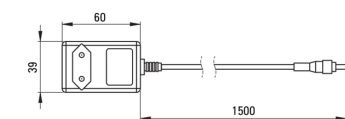

SENSE

Baterie pentru chiuvetă, fără contact direct

 deante

Codul produsului: BQR_N29V

EAN: 5907650819752

Culoarea: nero

Garanție [ani]: 7

Baterie

Finisaj	nero
Material	oțel 304
Tipul bateriei	senzor
Metoda de instalare	de sine stătător
Clasa de debit [l/min]	Z - 4-9 l/min
Grupa acustică [db]	I (x ≤ 20)
Supape de reținere	Da

Pipe

Raza de acțiune a pipei bateriei [mm]	110
---------------------------------------	-----

Aeratoare

Tipul aeratorului	silicon, pivotant
Dimensiunea aeratorului	M24

Furtunuri de racordare

Lungimea [mm]	450
Filet de instalare	1/2"
Filet de conexiune	M8

Caracteristici:

- Furtunuri de racordare de 45 cm incluse
- Baterie fără contact direct cu senzor de mișcare
- Finisaj Nero inovativ, rezistent și ușor de întreținut
- Manșonul de instalare ușurează instalarea bateriei.
- Aerator din silicon pentru eliminarea ușoară a calcarului
- Aeratorul mobil permite direcționarea jetului de apă.
- Doar cele mai bune materiale, a căror calitate a fost certificată prin teste de laborator
- Bateria este fabricată în Polonia cu cea mai mare grijă pentru calitatea produsului
- Clasa de debit Z (4-9 l/min) permite reducerea consumului de apă.
- Bateria este dotată cu aerator.
- Sursa de alimentare tip IP 54, rezistentă la stropi de apă și praf. Izolarea galvanică separă circuitul de tensiune periculoasă de circuitul senzorului, asigurând siguranță maximă.
- Bateria este dotată cu supape antiretur pentru a nu permite curgerea apei înapoi în instalație.
- Oferta include și agenți de curățare pentru toate tipurile de finisaje