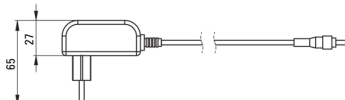

SENSE

Baterie pentru chiuvetă, fără contact direct

 deante

Codul produsului: BQR_N29V

EAN: 5907650819752

Culoarea: nero

Garanție [ani]: 7

Baterie

Finisaj	nero
Material	oțel 304
Tipul bateriei	senzor
Metoda de instalare	de sine stătător
Clasa de debit [l/min]	Z - 4-9 l/min
Grupa acustică [db]	I (x ≤ 20)
Supape de reținere	Da

Pipe

Raza de acțiune a pipei bateriei [mm]	110
---------------------------------------	-----

Aeratoare

Tipul aeratorului	silicon, pivotant
Dimensiunea aeratorului	M24

Furtunuri de racordare

Lungimea [mm]	450
Filet de instalare	1/2"
Filet de conexiune	M8

Caracteristici:

- Furtunuri de racordare de 45 cm incluse
- Baterie fără contact direct cu senzor de mișcare
- Finisaj Nero inovativ, rezistent și ușor de întreținut
- Manșonul de instalare ușurează instalarea bateriei.
- Aerator din silicon pentru eliminarea ușoară a calcarului
- Aeratorul mobil permite direcționarea jetului de apă.
- Doar cele mai bune materiale, a căror calitate a fost certificată prin teste de laborator
- Bateria este fabricată în Polonia cu cea mai mare grijă pentru calitatea produsului
- Clasa de debit Z (4-9 l/min) permite reducerea consumului de apă.
- Bateria este dotată cu aerator.
- Sursa de alimentare tip IP 54, rezistentă la stropi de apă și praf. Izolarea galvanică separă circuitul de tensiune periculoasă de circuitul senzorului, asigurând siguranță maximă.
- Bateria este dotată cu supape antiretur pentru a nu permite curgerea apei înapoi în instalație.
- Oferta include și agenți de curățare pentru toate tipurile de finisaje